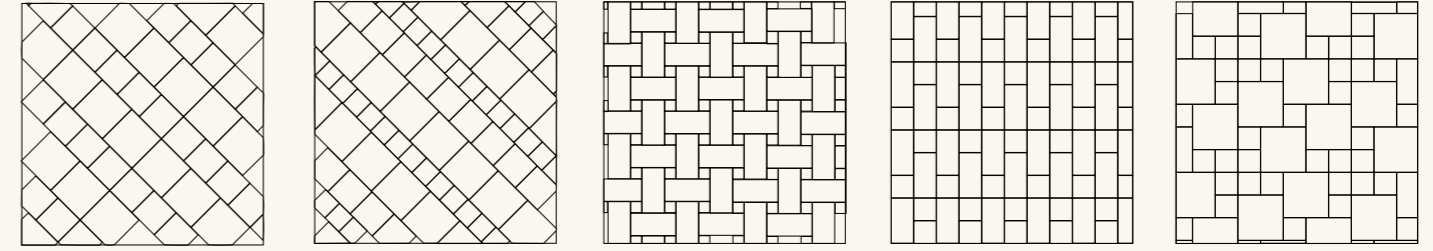

1. **Malli 16**
   2 kokoa suhteessa 57,1:42,9, esim. 20x20cm & 15x15cm
2. **Malli 17**
   3 kokoa suhteessa 44,4:33,3:22,2, esim. 20x20cm, 15x15cm & 10x10cm
3. **Malli 18**
   2 kokoa suhteessa 89:11, esim. 10x20cm & 5x5cm tai 20x40cm & 10x10cm
4. **Malli 19**
   2 kokoa suhteessa 66,7:33,3, esim. 10x30cm & 10x10cm tai 30x60cm & 30x30cm
5. **Malli 20**
   2 kokoa suhteissa 64:36, esim. 10x10cm & 5x5cm tai 60x60cm & 30x30cm