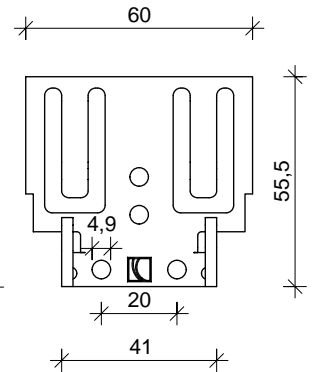

Art. 688-6050-01

Art. 688R-6050-01

SONDERKLAMMER K20
SPECIAL CLAMP K20
SPÉCIAL CLIP K20

ANSICHT
VIEW
VUE

RECHTECKROHR 60x50mm
RECTANGULAR TUBE
TUBE RECTANGULAIRE

10 mm-Fuge
F-688-6050-01

DEUTSCHE STEINZEUG AGROB BUCHTAL

92519 SCHWARZENFELD / OPF.
TEL. 09435 / 391 -3308 TELEFAX 09435/391-3442
e-mail: as.fassade@deutsche-steinzeug.de

BEFESTIGUNG RECHTECKROHR 60x50
MOUNTING RECTANGULAR TUBE
FIXATION TUBE RECTANGULAIRE

DATUM: 23.07.2018 GEZ: K. Lottner
MASSTAB: 1 : 2