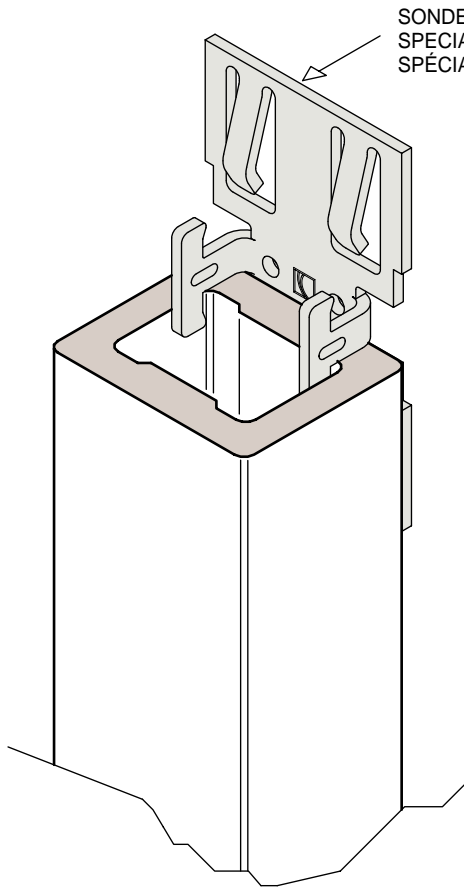

Art. 688-6050-01

Art. 688R-6050-01

SONDERKLAMMER K20
SPECIAL CLAMP K20
SPÉCIAL CLIP K20

ANSICHT
VIEW
VUE

RECHTECKROHR 60x50mm
RECTANGULAR TUBE
TUBE RECTANGULAIRE

10 mm-Fuge
F-688-6050-01

DEUTSCHE STEINZEUG AGROB BUCHTAL

92519 SCHWARZENFELD / OPF.
TEL. 09435 / 391 -3308 TELEFAX 09435/391-3442
e-mail: as.fassade@deutsche-steinzeug.de

BEFESTIGUNG RECHTECKROHR 60x50
MOUNTING RECTANGULAR TUBE
FIXATION TUBE RECTANGULAIRE

DATUM: 23.07.2018 GEZ: K. Lottner
MASSTAB: 1 : 2