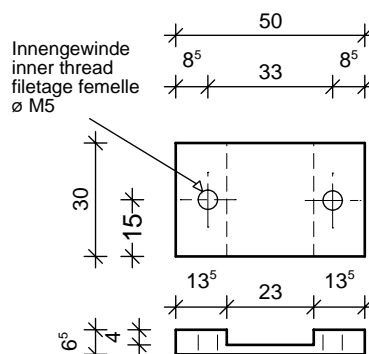

Grundplatte:

1x Grundplatte + 1x Einsteckwinkel
+ 1x Einbau Halter

1x Base plate + 1x inserting angle
+ 1x built-in unit

1x plaque inférieure + 1x angle d'insert
+ 1x pièce d'insert

Grundplatte M5:

1x Grundplatte mit Gewinde M5 + 1x Einsteckwinkel
+ 1x Einbau Halter

1x Base plate with inner thread ØM5 + 1x inserting angle
+ 1x built-in unit

1x plaque inférieure avec filetage femelle ØM5 + 1x angle d'insert
+ 1x pièce d'insert

Halter punktuell mit PUR einkleben
Fix built-in-unit with polyurethane
Fixer pièce d'insert avec polyuréthane

M.: 1:2

47415
RECHTECKROHR 50x60mm
RECTANGULAR TUBE
TUBE RECTANGULAIRE

Einsteckwinkel - schwarz beschichtet
inserting angle - coated black
angle d'insert - noir enduit

Einbauteil Halter
built-in unit
pièce d'insert