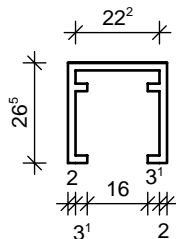

Grundplatte:

1x Grundplatte + 1x Einsteckwinkel
+ 1x Einbau Halter

1x Base plate + 1x inserting angle
+ 1x built-in unit

1x plaque inférieure + 1x angle d'insert
+ 1x pièce d'insert

Grundplatte M5:

1x Grundplatte mit Gewinde M5 + 1x Einsteckwinkel
+ 1x Einbau Halter

1x Base plate with inner thread ØM5 + 1x inserting angle
+ 1x built-in unit

1x plaque inférieure avec filetage femelle ØM5 + 1x angle d'insert
+ 1x pièce d'insert

Halter punktuell mit PUR einkleben
Fix built-in-unit with polyurethane
Fixer pièce d'insert avec polyuréthane

M.: 1:2

47415
RECHTECKROHR 50x60mm
RECTANGULAR TUBE
TUBE RECTANGULAIRE

Einsteckwinkel - schwarz beschichtet
inserting angle - coated black
angle d'insert - noir enduit

Einbauteil Halter
built-in unit
pièce d'insert