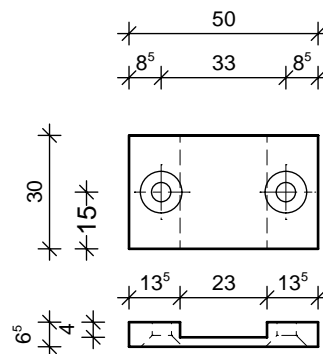

Grundplatte - schwarz beschichtet
base plate - coated black
plaque inférieure - noir enduit

**EINZELTEILE
SINGLE PARTS
PIECES CONSTITUANTES**

M.: 1:2

DEUTSCHE STEINZEUG AGROB BUCHTAL

92519 SCHWARZENFELD / OPF.
TEL. 09435 / 391 - 3308 TELEFAX 09435/391-3442
e-mail: as.fassade@deutsche-steinzeug.de

BEFESTIGUNG RECHTECKROHR 50x60
MOUNTING RECTANGULAR TUBE
FIXATION TUBE RECTANGULAIRE

DATUM: 19.07.2017 GEZ: K. Lottner
MASSTAB: 1 : 2