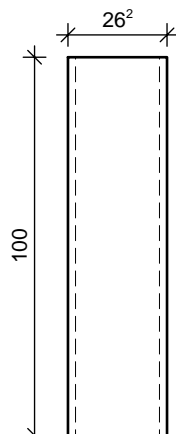

Grundplatte:

1x Grundplatte + 1x Einsteckwinkel
+ 1x Einbau Halter

1x Base plate + 1x inserting angle
+ 1x built-in unit

1x plaque inférieure + 1x angle d'insert
+ 1x pièce d'insert

Grundplatte M5:

1x Grundplatte mit Gewinde M5 + 1x Einsteckwinkel
+ 1x Einbau Halter

1x Base plate with inner thread ØM5 + 1x inserting angle
+ 1x built-in unit

1x plaque inférieure avec filetage femelle ØM5 + 1x angle d'insert
+ 1x pièce d'insert

Halter punktuell mit PUR einkleben
Fix built-in-unit with polyurethane
Fixer pièce d'insert avec polyuréthane

M.: 1:2

47415
RECHTECKROHR 50x60mm
RECTANGULAR TUBE
TUBE RECTANGULAIRE

Einsteckwinkel - schwarz beschichtet
inserting angle - coated black
angle d'insert - noir enduit

Einbauteil Halter
built-in unit
pièce d'insert