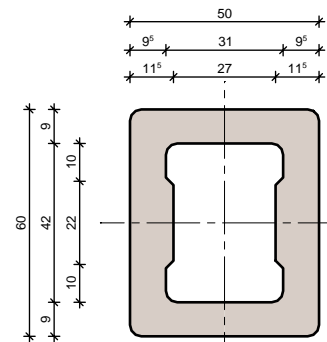

Grundplatte:

1x Grundplatte + 1x Einsteckwinkel
+ 1x Einbau Halter

1x Base plate + 1x inserting angle
+ 1x built-in unit

1x plaque inférieure + 1x angle d'insert
+ 1x pièce d'insert

Grundplatte M5:

1x Grundplatte mit Gewinde M5 + 1x Einsteckwinkel
+ 1x Einbau Halter

1x Base plate with inner thread ØM5 + 1x inserting angle
+ 1x built-in unit

1x plaque inférieure avec filetage femelle ØM5 + 1x angle d'insert
+ 1x pièce d'insert

Halter punktuell mit PUR einkleben
Fix built-in-unit with polyurethane
Fixer pièce d'insert avec polyuréthane

M.: 1:2

47415
RECHTECKROHR 50x60mm
RECTANGULAR TUBE
TUBE RECTANGULAIRE

Einsteckwinkel - schwarz beschichtet
inserting angle - coated black
angle d'insert - noir enduit

Einbauteil Halter
built-in unit
pièce d'insert