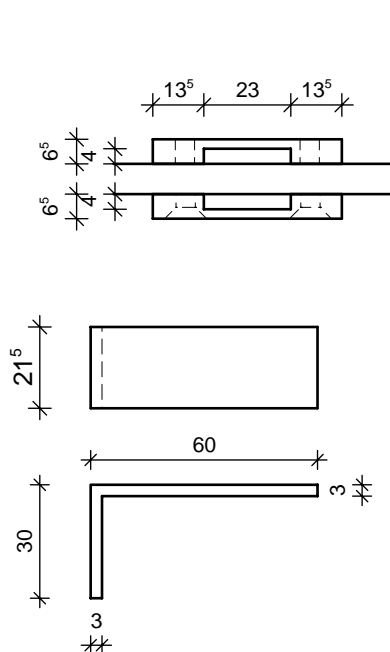

Grundplatte:

1x Grundplatte + 1x Einsteckwinkel
+ 1x Einbau Halter

1x Base plate + 1x inserting angle
+ 1x built-in unit

1x plaque inférieure + 1x angle d'insert
+ 1x pièce d'insert

Grundplatte M5:

1x Grundplatte mit Gewinde M5 + 1x Einsteckwinkel
+ 1x Einbau Halter

1x Base plate with inner thread ØM5 + 1x inserting angle
+ 1x built-in unit

1x plaque inférieure avec filetage femelle ØM5 + 1x angle d'insert
+ 1x pièce d'insert

Halter punktuell mit PUR einkleben
Fix built-in-unit with polyurethane
Fixer pièce d'insert avec polyuréthane

M.: 1:2

47415
RECHTECKROHR 50x60mm
RECTANGULAR TUBE
TUBE RECTANGULAIRE

Einsteckwinkel - schwarz beschichtet
inserting angle - coated black
angle d'insert - noir enduit

Einbauteil Halter
built-in unit
pièce d'insert