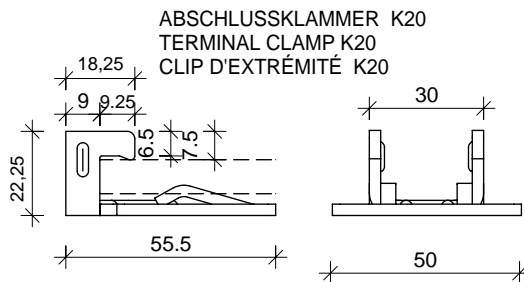

Art. 685-5060-01

Art. 685R-5060-01

SONDERKLAMMER K20
SPECIAL CLAMP K20
SPÉCIAL CLIP K20

RECHTECKROHR 50x60mm
RECTANGULAR TUBE
TUBE RECTANGULAIRE

ANSICHT
VIEW
VUE

10 mm-Fuge
F-685-5060-01

DEUTSCHE STEINZEUG  **AGROB BUCHTAL**

92519 SCHWARZENFELD / OPF.
TEL. 09435 / 391 -3308 TELEFAX 09435/391-3442
e-mail: as.fassade@deutsche-steinzeug.de

BEFESTIGUNG RECHTECKROHR 50x60
MOUNTING RECTANGULAR TUBE
FIXATION TUBE RECTANGULAIRE

DATUM: 12.07.2017 GEZ: K. Lottner
MASSTAB: 1 : 2