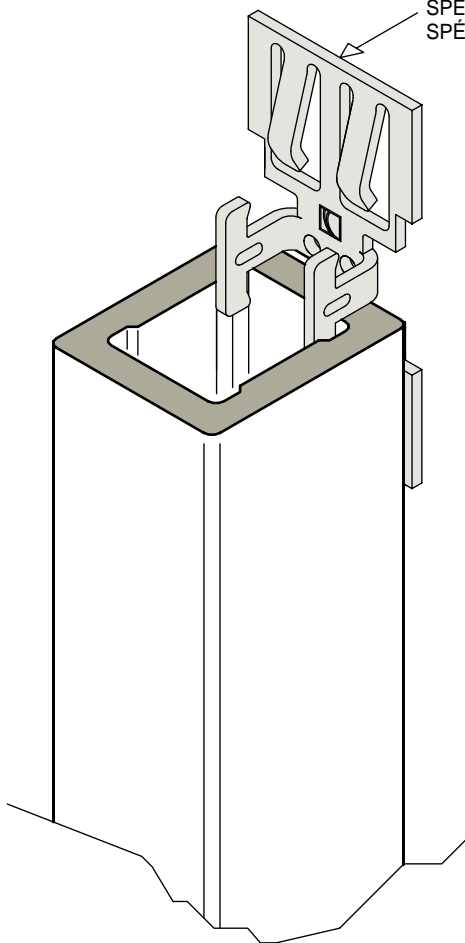

Art. 685-5060-01

Art. 685R-5060-01

SONDERKLAMMER K20
SPECIAL CLAMP K20
SPÉCIAL CLIP K20

RECHTECKROHR 50x60mm
RECTANGULAR TUBE
TUBE RECTANGULAIRE

ANSICHT
VIEW
VUE

10 mm-Fuge
F-685-5060-01

DEUTSCHE STEINZEUG  **AGROB BUCHTAL**

92519 SCHWARZENFELD / OPF.
TEL. 09435 / 391 -3308 TELEFAX 09435/391-3442
e-mail: as.fassade@deutsche-steinzeug.de

BEFESTIGUNG RECHTECKROHR 50x60
MOUNTING RECTANGULAR TUBE
FIXATION TUBE RECTANGULAIRE

DATUM: 12.07.2017 GEZ: K. Lottner
MASSTAB: 1 : 2