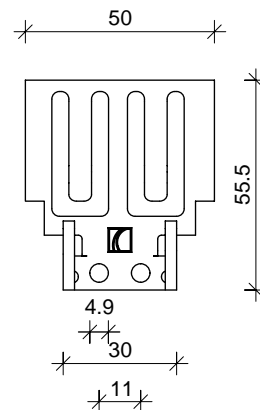

Art. 685-5060-01

Art. 685R-5060-01

SONDERKLAMMER K20
SPECIAL CLAMP K20
SPÉCIAL CLIP K20

RECHTECKROHR 50x60mm
RECTANGULAR TUBE
TUBE RECTANGULAIRE

ANSICHT
VIEW
VUE

10 mm-Fuge
F-685-5060-01

DEUTSCHE STEINZEUG  **AGROB BUCHTAL**

92519 SCHWARZENFELD / OPF.
TEL. 09435 / 391 -3308 TELEFAX 09435/391-3442
e-mail: as.fassade@deutsche-steinzeug.de

BEFESTIGUNG RECHTECKROHR 50x60
MOUNTING RECTANGULAR TUBE
FIXATION TUBE RECTANGULAIRE

DATUM: 12.07.2017 GEZ: K. Lottner
MASSTAB: 1 : 2