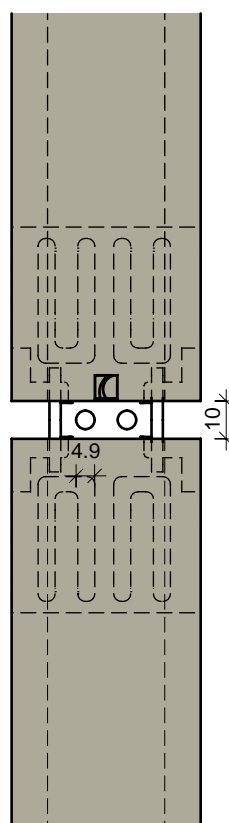

Art. 685-5060-01

Art. 685R-5060-01

SONDERKLAMMER K20
SPECIAL CLAMP K20
SPÉCIAL CLIP K20

RECHTECKROHR 50x60mm
RECTANGULAR TUBE
TUBE RECTANGULAIRE

ANSICHT
VIEW
VUE

10 mm-Fuge
F-685-5060-01

DEUTSCHE STEINZEUG  **AGROB BUCHTAL**

92519 SCHWARZENFELD / OPF.
TEL. 09435 / 391 -3308 TELEFAX 09435/391-3442
e-mail: as.fassade@deutsche-steinzeug.de

BEFESTIGUNG RECHTECKROHR 50x60
MOUNTING RECTANGULAR TUBE
FIXATION TUBE RECTANGULAIRE

DATUM: 12.07.2017 GEZ: K. Lottner
MASSTAB: 1 : 2