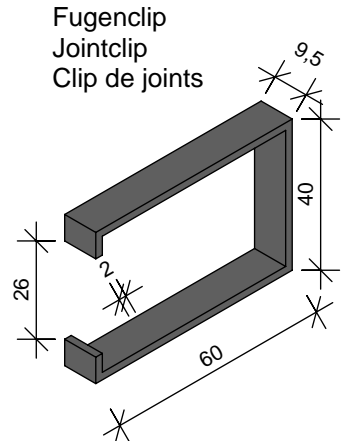

Art. 685-5060-01

Art. 685R-5060-01

RECHTECKROHR 50x60mm
RECTANGULAR TUBE
TUBE RECTANGULAIRE

ANSICHT
VIEW
VUE

10 mm-Fuge
F-685-5060-01

DEUTSCHE STEINZEUG AGROB BUCHTAL

92521 SCHWARZENFELD / OPF.

TEL. 09435 / 391 -3238 TELEFAX 09435/391-303238

e-mail: mailas.fassade@deutsche-steinzeug.de

BEFESTIGUNG RECHTECKROHR 50x60 MIT FUGENCLIP
MOUNTING RECTANGULAR TUBE WITH JOINTCLIP
FIXATION TUBE RECTANGULAIRE AVEC CLIP DE JOINTS

DATUM: 11.09.2018

GEZ: K. Lottner