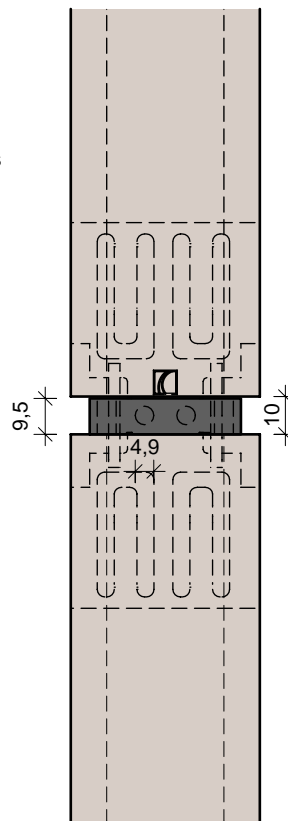

Art. 685-5060-01

Art. 685R-5060-01

RECHTECKROHR 50x60mm
RECTANGULAR TUBE
TUBE RECTANGULAIRE

ANSICHT
VIEW
VUE

10 mm-Fuge
F-685-5060-01

DEUTSCHE STEINZEUG AGROB BUCHTAL

92521 SCHWARZENFELD / OPF.

TEL. 09435 / 391 -3238 TELEFAX 09435/391-303238

e-mail: mailas.fassade@deutsche-steinzeug.de

BEFESTIGUNG RECHTECKROHR 50x60 MIT FUGENCLIP
MOUNTING RECTANGULAR TUBE WITH JOINTCLIP
FIXATION TUBE RECTANGULAIRE AVEC CLIP DE JOINTS

DATUM: 11.09.2018

GEZ: K. Lottner

MASSTAB: 1:2