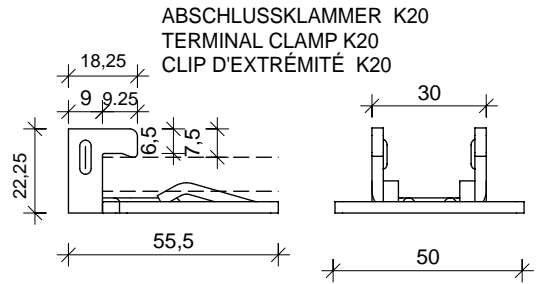

Art. 685-5060-01

Art. 685R-5060-01

RECHTECKROHR 50x60mm
RECTANGULAR TUBE
TUBE RECTANGULAIRE

ANSICHT
VIEW
VUE

10 mm-Fuge
F-685-5060-01

DEUTSCHE STEINZEUG AGROB BUCHTAL

92521 SCHWARZENFELD / OPF.

TEL. 09435 / 391 -3238 TELEFAX 09435/391-303238

e-mail: mailas.fassade@deutsche-steinzeug.de

BEFESTIGUNG RECHTECKROHR 50x60 MIT FUGENCLIP
MOUNTING RECTANGULAR TUBE WITH JOINTCLIP
FIXATION TUBE RECTANGULAIRE AVEC CLIP DE JOINTS

DATUM: 11.09.2018

GEZ: K. Lottner