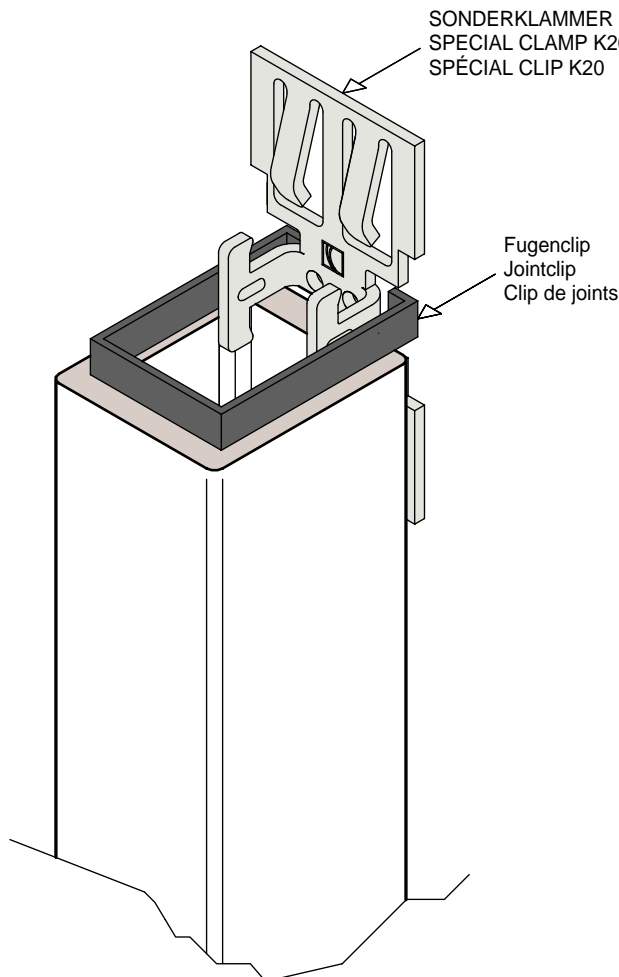

Art. 685-5060-01

Art. 685R-5060-01

RECHTECKROHR 50x60mm
RECTANGULAR TUBE
TUBE RECTANGULAIRE

ANSICHT
VIEW
VUE

10 mm-Fuge
F-685-5060-01

DEUTSCHE STEINZEUG AGROB BUCHTAL

92521 SCHWARZENFELD / OPF.

TEL. 09435 / 391 -3238 TELEFAX 09435/391-303238

e-mail: mailas.fassade@deutsche-steinzeug.de

BEFESTIGUNG RECHTECKROHR 50x60 MIT FUGENCLIP
MOUNTING RECTANGULAR TUBE WITH JOINTCLIP
FIXATION TUBE RECTANGULAIRE AVEC CLIP DE JOINTS

DATUM: 11.09.2018

GEZ: K. Lottner