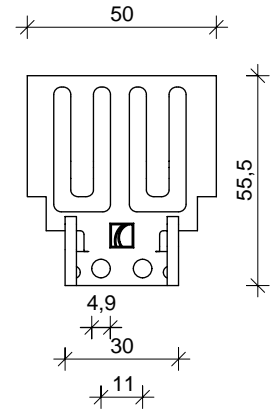

Art. 685-5060-01

Art. 685R-5060-01

RECHTECKROHR 50x60mm
RECTANGULAR TUBE
TUBE RECTANGULAIRE

ANSICHT
VIEW
VUE

10 mm-Fuge
F-685-5060-01

DEUTSCHE STEINZEUG AGROB BUCHTAL

92521 SCHWARZENFELD / OPF.

TEL. 09435 / 391 -3238 TELEFAX 09435/391-303238

e-mail: mailas.fassade@deutsche-steinzeug.de

BEFESTIGUNG RECHTECKROHR 50x60 MIT FUGENCLIP
MOUNTING RECTANGULAR TUBE WITH JOINTCLIP
FIXATION TUBE RECTANGULAIRE AVEC CLIP DE JOINTS

DATUM: 11.09.2018

GEZ: K. Lottner