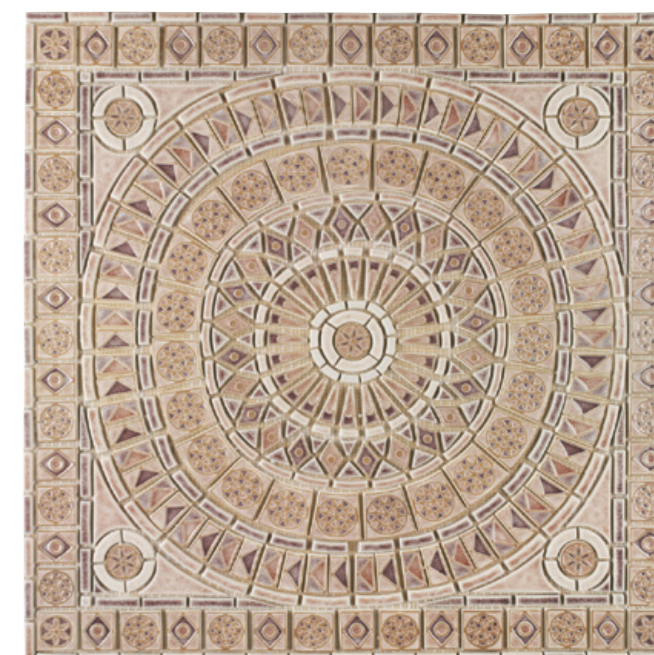

## DECORACIÓN DECORATION

EVOLUTION  
EXTRUDED PORCELAIN TILE

CENTRO VALETA  
36 x 36 (G 31) 14" x 14"

CENEFA VALETA  
18 x 18 (G 10) 7" x 7"

ESQUINA VALETA  
18 x 18 (G 10) 7" x 7"

CENEFA VALETA A  
18 x 18 (G 10) 7" x 7"

EVOLUTION  
EXTRUDED PORCELAIN TILE

CENTRO ANDROS  
18 x 18 (G 07) 7" x 7"

CENTRO MILO  
18 x 18 (G 07) 7" x 7"

ENMALLADO VITRIFICADO  
PINTADO A MANO

ROSETÓN VIETRI SAVONA  
94 x 94 (G 29) 37" x 37"

CENEFA VIETRI SAVONA  
9,5 x 25 (G 20) 4" x 10"

TIRA VIETRI SAVONA  
6 x 25 (G 17) 2" x 10"

ENMALLADO VITRIFICADO  
PINTADO A MANO

ROSETÓN VIETRI  
94 x 94 (G 29) 37" x 37"

FRONTAL VIETRI  
13 x 37,5 (G 26) 5" x 14"

CENEFA VIETRI  
9,5 x 25 (G 20) 4" x 10"