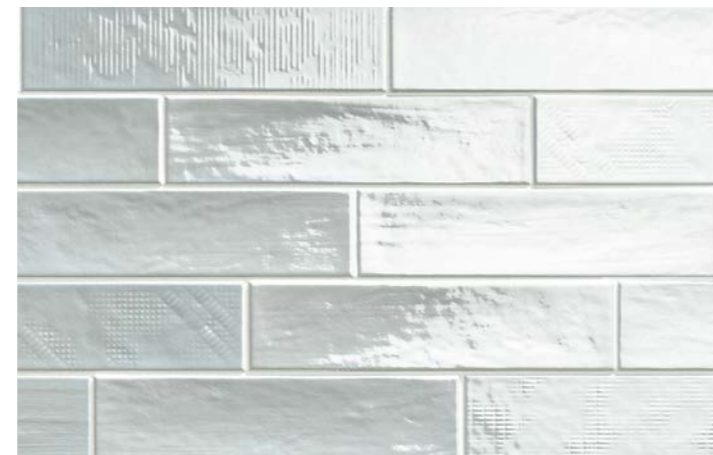

# Chic

REVESTIMIENTO  
WALL TILE

SUPERFICIE BRILLO  
BRIGHTNESS SURFACE

SUPERFICIE MATE  
MATT SURFACE

SIN MANTENIMIENTO  
NO MAINTENANCE

Pasta  
**Blanca**

White  
**Body**

6,4 x 26 · 2,5" x 10,2"

**CHIC COTTON MATT**  
6,4 x 26 (G 56) 2,5" x 10,2"

**CHIC COTTON**  
6,4 x 26 (G 56) 2,5" x 10,2"

**CHIC ROSE**  
6,4 x 26 (G 56) 2,5" x 10,2"

**CHIC SILVER**  
6,4 x 26 (G 56) 2,5" x 10,2"

**CHIC SKY MATT**  
6,4 x 26 (G 56) 2,5" x 10,2"

**CHIC SKY**  
6,4 x 26 (G 56) 2,5" x 10,2"

**CHIC CREAM**  
6,4 x 26 (G 56) 2,5" x 10,2"

**CHIC SMOKE**  
6,4 x 26 (G 56) 2,5" x 10,2"

**CHIC GREY MATT**  
6,4 x 26 (G 56) 2,5" x 10,2"

**CHIC GREY**  
6,4 x 26 (G 56) 2,5" x 10,2"