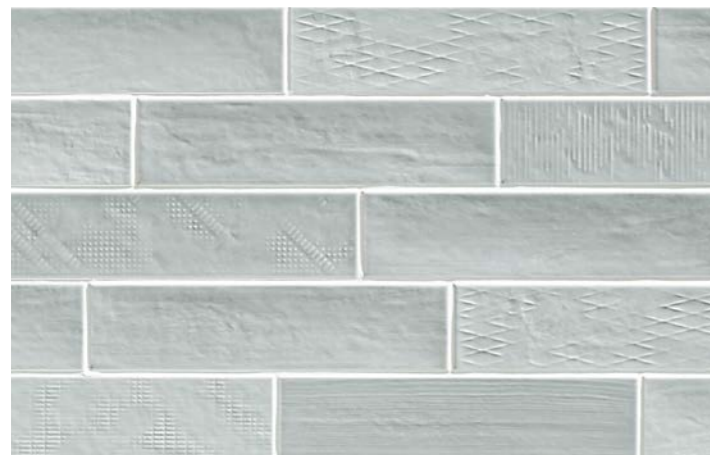

# Chic

REVESTIMIENTO  
WALL TILE

SUPERFICIE BRILLO  
BRIGHTNESS SURFACE

SUPERFICIE MATE  
MATT SURFACE

SIN MANTENIMIENTO  
NO MAINTENANCE

Pasta  
**Blanca**

White  
**Body**

6,4 x 26 · 2,5" x 10,2"

**CHIC COTTON MATT**  
6,4 x 26 (G 56) 2,5" x 10,2"

**CHIC COTTON**  
6,4 x 26 (G 56) 2,5" x 10,2"

**CHIC ROSE**  
6,4 x 26 (G 56) 2,5" x 10,2"

**CHIC SILVER**  
6,4 x 26 (G 56) 2,5" x 10,2"

**CHIC SKY MATT**  
6,4 x 26 (G 56) 2,5" x 10,2"

**CHIC SKY**  
6,4 x 26 (G 56) 2,5" x 10,2"

**CHIC CREAM**  
6,4 x 26 (G 56) 2,5" x 10,2"

**CHIC SMOKE**  
6,4 x 26 (G 56) 2,5" x 10,2"

**CHIC GREY MATT**  
6,4 x 26 (G 56) 2,5" x 10,2"

**CHIC GREY**  
6,4 x 26 (G 56) 2,5" x 10,2"