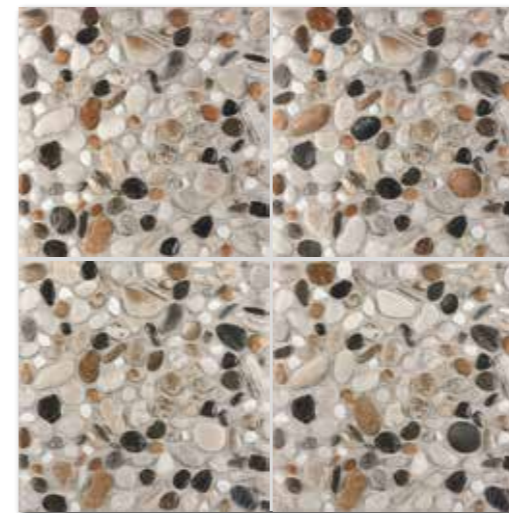

DAR3B700
PEI 5 \odot 68 / m²
mat | matt

bílá / white / biata / белый / fehér / blanco

DAR3B702
PEI 5 \odot 68 / m²
mat | matt

běžovo-šedá / beige-grey / beżowo-szary
бежевый-серый / bézs-szürke / beige-gris

DAR3B701
PEI 5 \odot 68 / m²
mat | matt

vícebarevná / multicoloured / kolorowa
многоцветный / többszínű / multicolor

DAR3B703
PEI 5 \odot 68 / m²
mat | matt

červeno-hnědá / red-brown / czerwono-brązowy
красно-коричневый / vörösesbarna
de color marrón rojizo