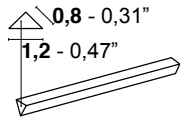

30x35 -11,8"x13,8"

75x9 -30"x3,6"

Corner Piece 75cm - 29,5"

BRAUN

30x35
CSTMM--303510BR-

75x9
CSTXM-D750910BR-

GRAFIT

30x35
CSTMM--303510GF-