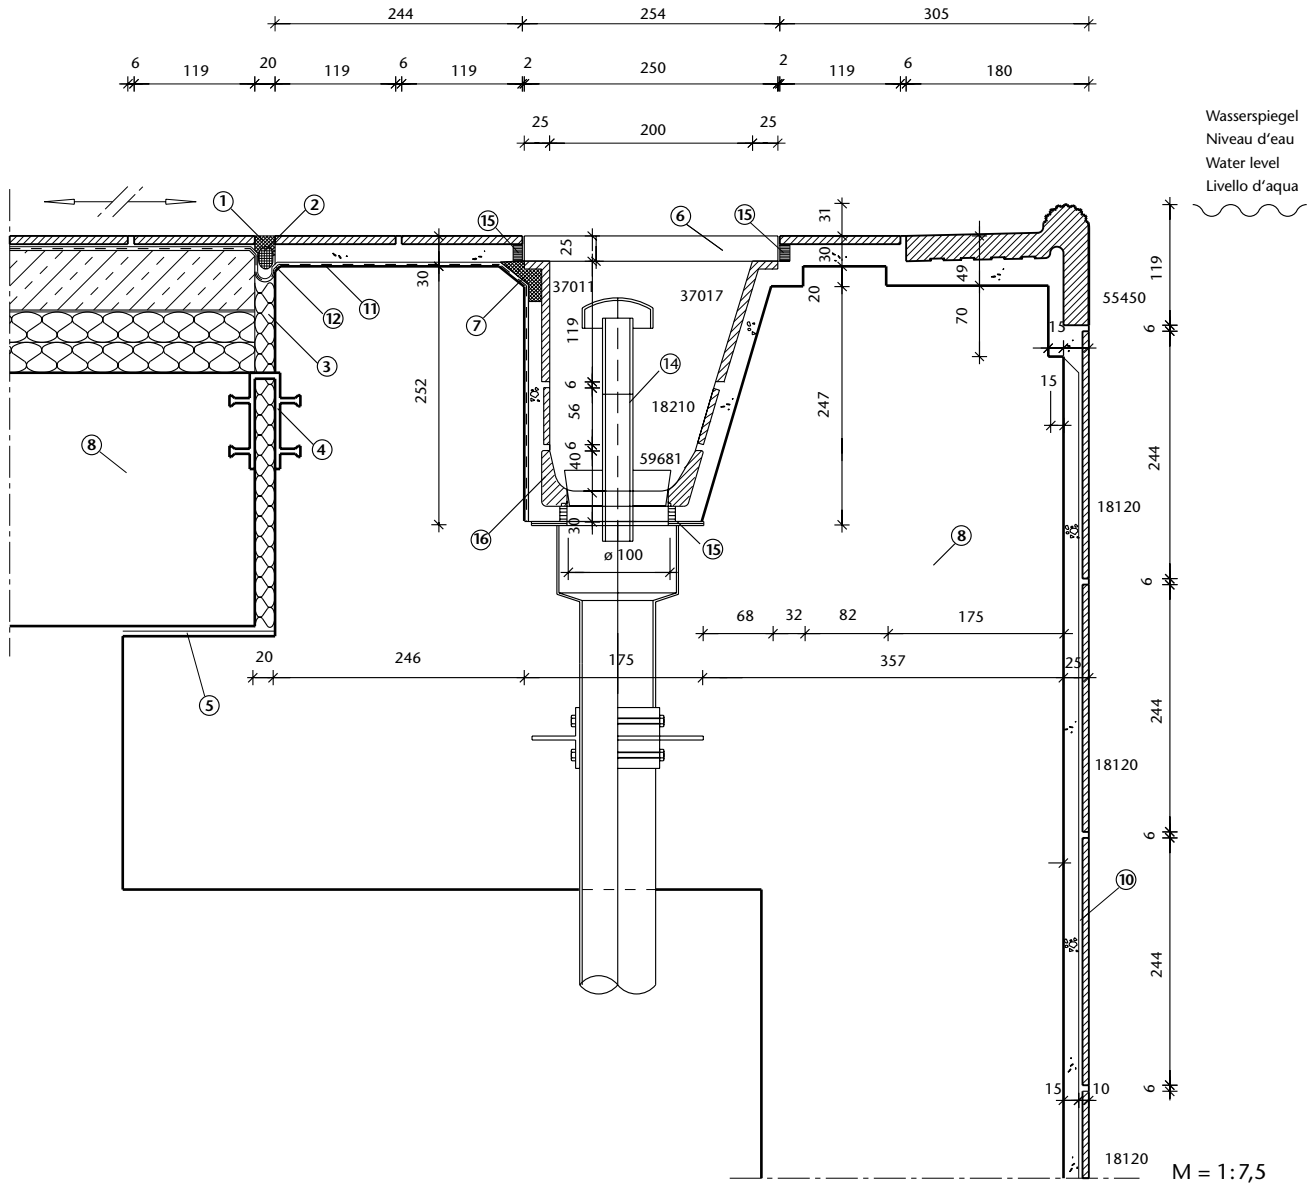

Beckenkopfausbildung
Exécution de la tête du bassin
Execution of the pool head
Esecuzione del bordo

Zwingend zu beachten:

Legende und weitere wichtige Hinweise/Anmerkungen auf der Ausklappseite (ganz hinten in diesem Kapitel) oder als Punkt 7.15.0 zum Download.

Attenzione:

Leggenda e altri avvisi/osservazioni importanti sulla pagina ripiegabile (alla fine di questo capitolo) o come download (punto 7.15.0).

Steigleiternische mit durchlaufendem Beckenkopf
Niche à échelle avec rebord du bassin continu
Ladder recess with continuous basin border
Nicchia di scala con bordo continuo