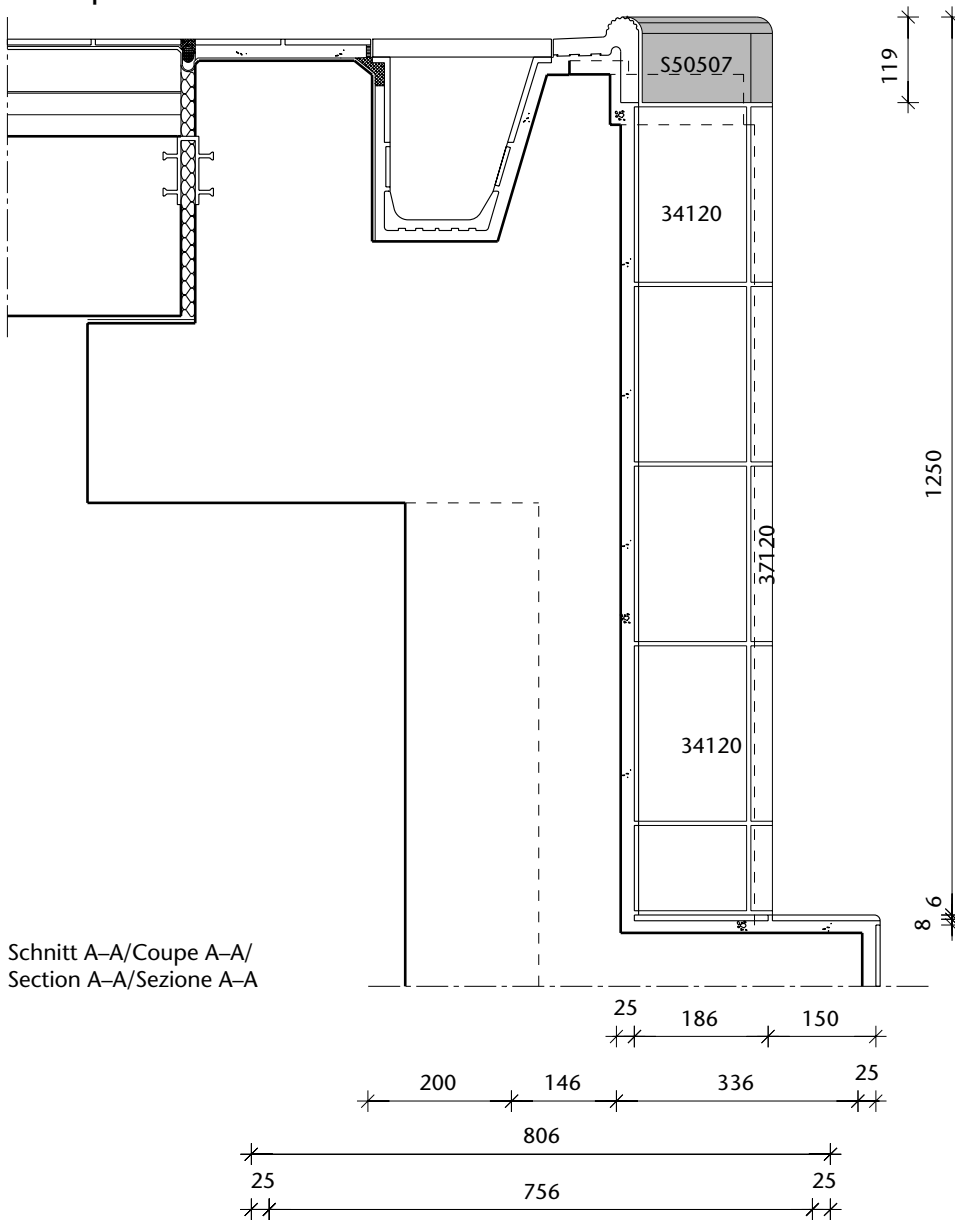

Attenzione:

Leggenda e altri avvisi/osservazioni importanti sulla pagina ripiegabile (alla fine di questo capitolo) o come download (punto 7.15.0).

Steigleiternische mit durchlaufendem Beckenkopf
Niche à échelle avec rebord du bassin continu
Ladder recess with continuous basin border
Nicchia di scala con bordo continuo

Steigleiternische mit ausgespartem Beckenrand
 Niche à échelle sans rebord du bassin
 Ladder recess without basin border
 Nicchia per scala senza bordo

Schnitt A-A/Coupe A-A/
 Section A-A/Sezione A-A

Schnitt B-B/Coupe B-B/Section B-B/Sezione B-B