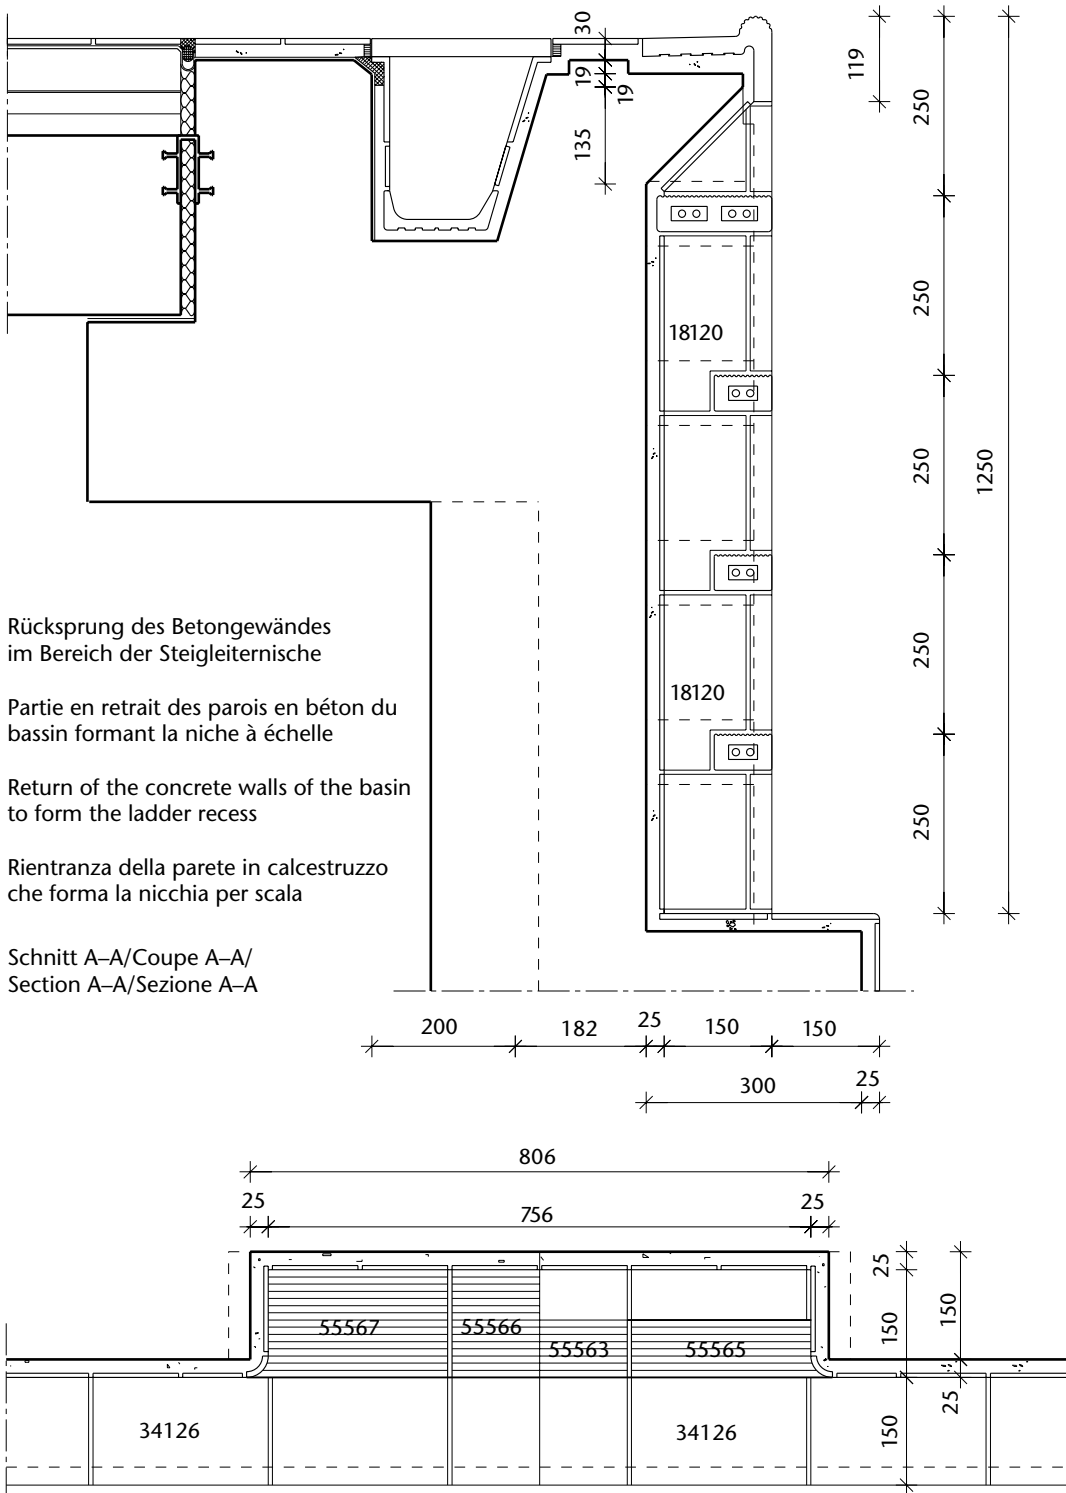

Beckenkopfausbildung
Exécution de la tête du bassin
Execution of the pool head
Esecuzione del bordo

Zwingend zu beachten:

Legende und weitere wichtige Hinweise/Anmerkungen auf der Ausklappseite (ganz hinten in diesem Kapitel) oder als Punkt 7.15.0 zum Download.

Attenzione:

Leggenda e altri avvisi/osservazioni importanti sulla pagina ripiegabile (alla fine di questo capitolo) o come download (punto 7.15.0).

Steigleiternische mit durchlaufendem Beckenkopf
Niche à échelle avec rebord du bassin continu
Ladder recess with continuous basin border
Nicchia di scala con bordo continuo

Steigleiternische mit ausgespartem Beckenrand
 Niche à échelle sans rebord du bassin
 Ladder recess without basin border
 Nicchia per scala senza bordo

Schnitt A-A/Coupe A-A/
 Section A-A/Sezione A-A

Schnitt B-B/Coupe B-B/Section B-B/Sezione B-B