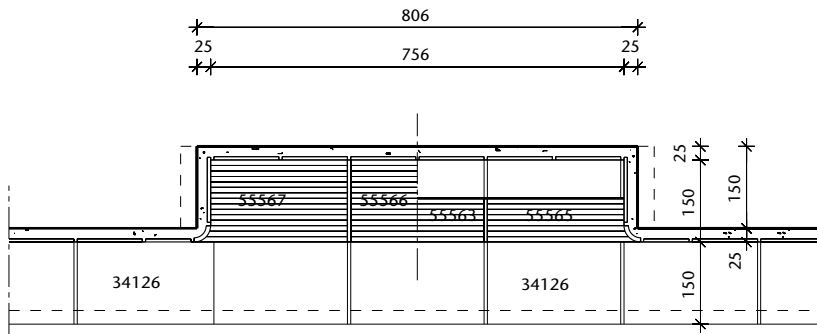

Attenzione:

Leggenda e altri avvisi/osservazioni importanti sulla pagina ripiegabile (alla fine di questo capitolo) o come download (punto 7.15.0).

Steigleiternische mit durchlaufendem Beckenkopf
 Niche à échelle avec rebord du bassin continu
 Ladder recess with continuous basin border
 Nicchia di scala con bordo continuo