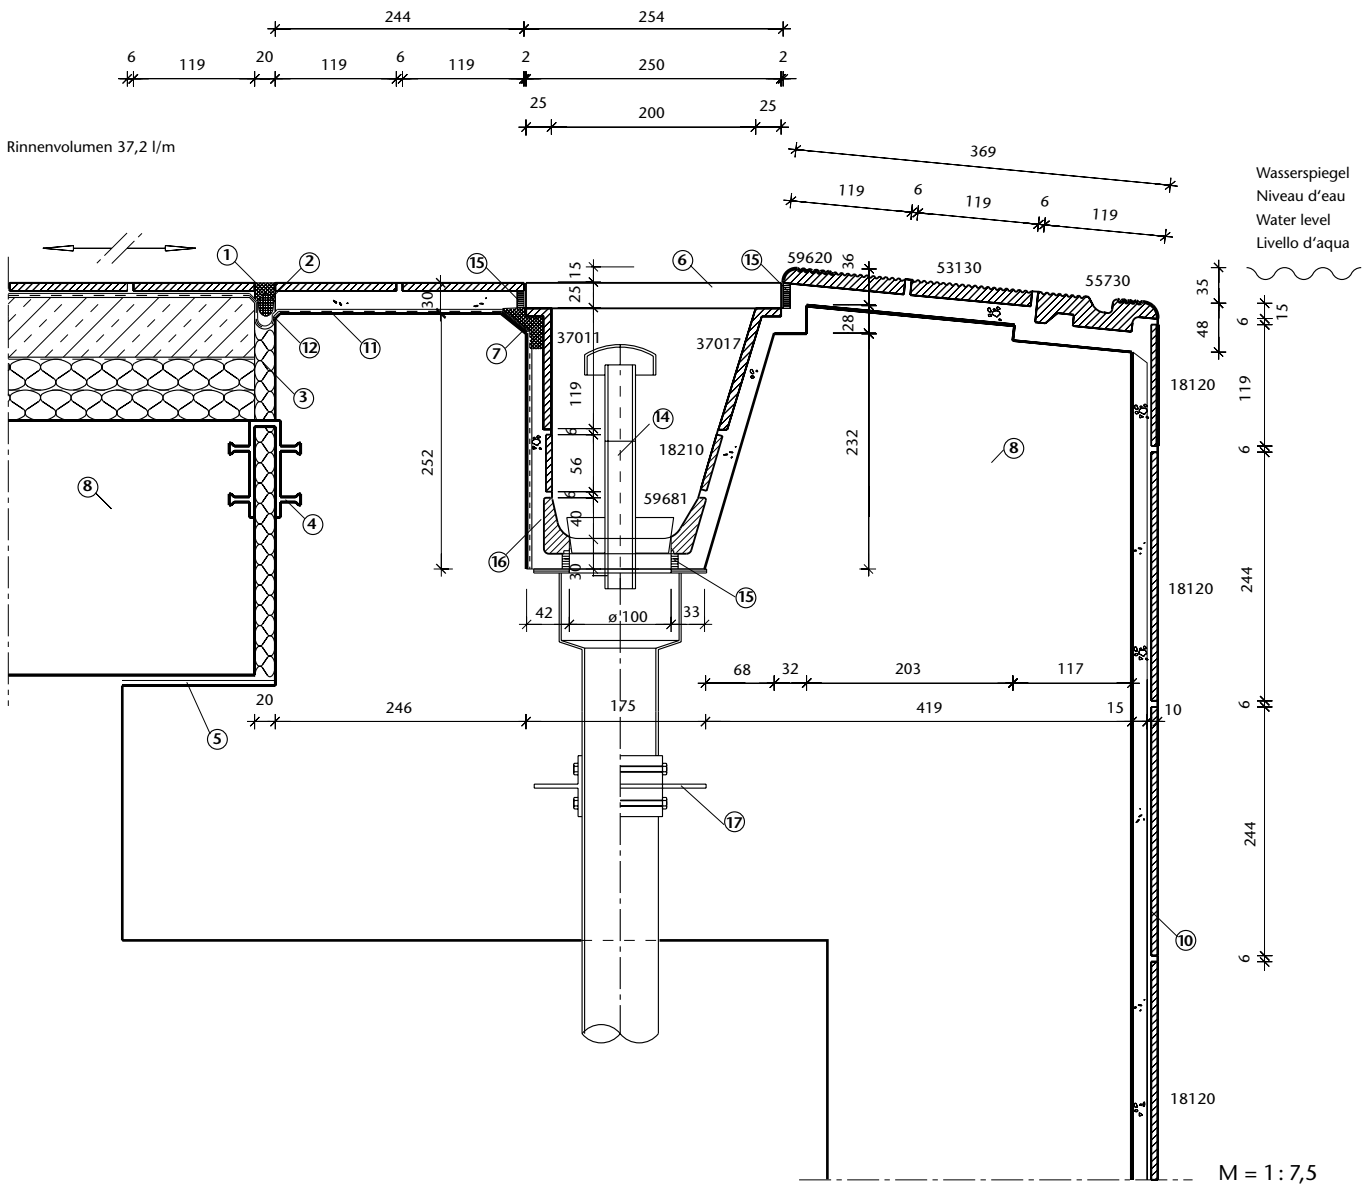

Beckenkopfausbildung
Exécution de la tête du bassin
Execution of the pool head
Esecuzione del bordo

Zwingend zu beachten:

Legende und weitere wichtige Hinweise/Anmerkungen auf der Ausklappseite (ganz hinten in diesem Kapitel) oder als Punkt 7.15.0 zum Download.

Attenzione:

Leggenda e altri avvisi/osservazioni importanti sulla pagina ripiegabile (alla fine di questo capitolo) o come download (punto 7.15.0).

Steigleiternische mit durchlaufendem Beckenkopf
 Niche à échelle avec rebord du bassin continu
 Ladder recess with continuous basin border
 Nicchia di scala con bordo continuo