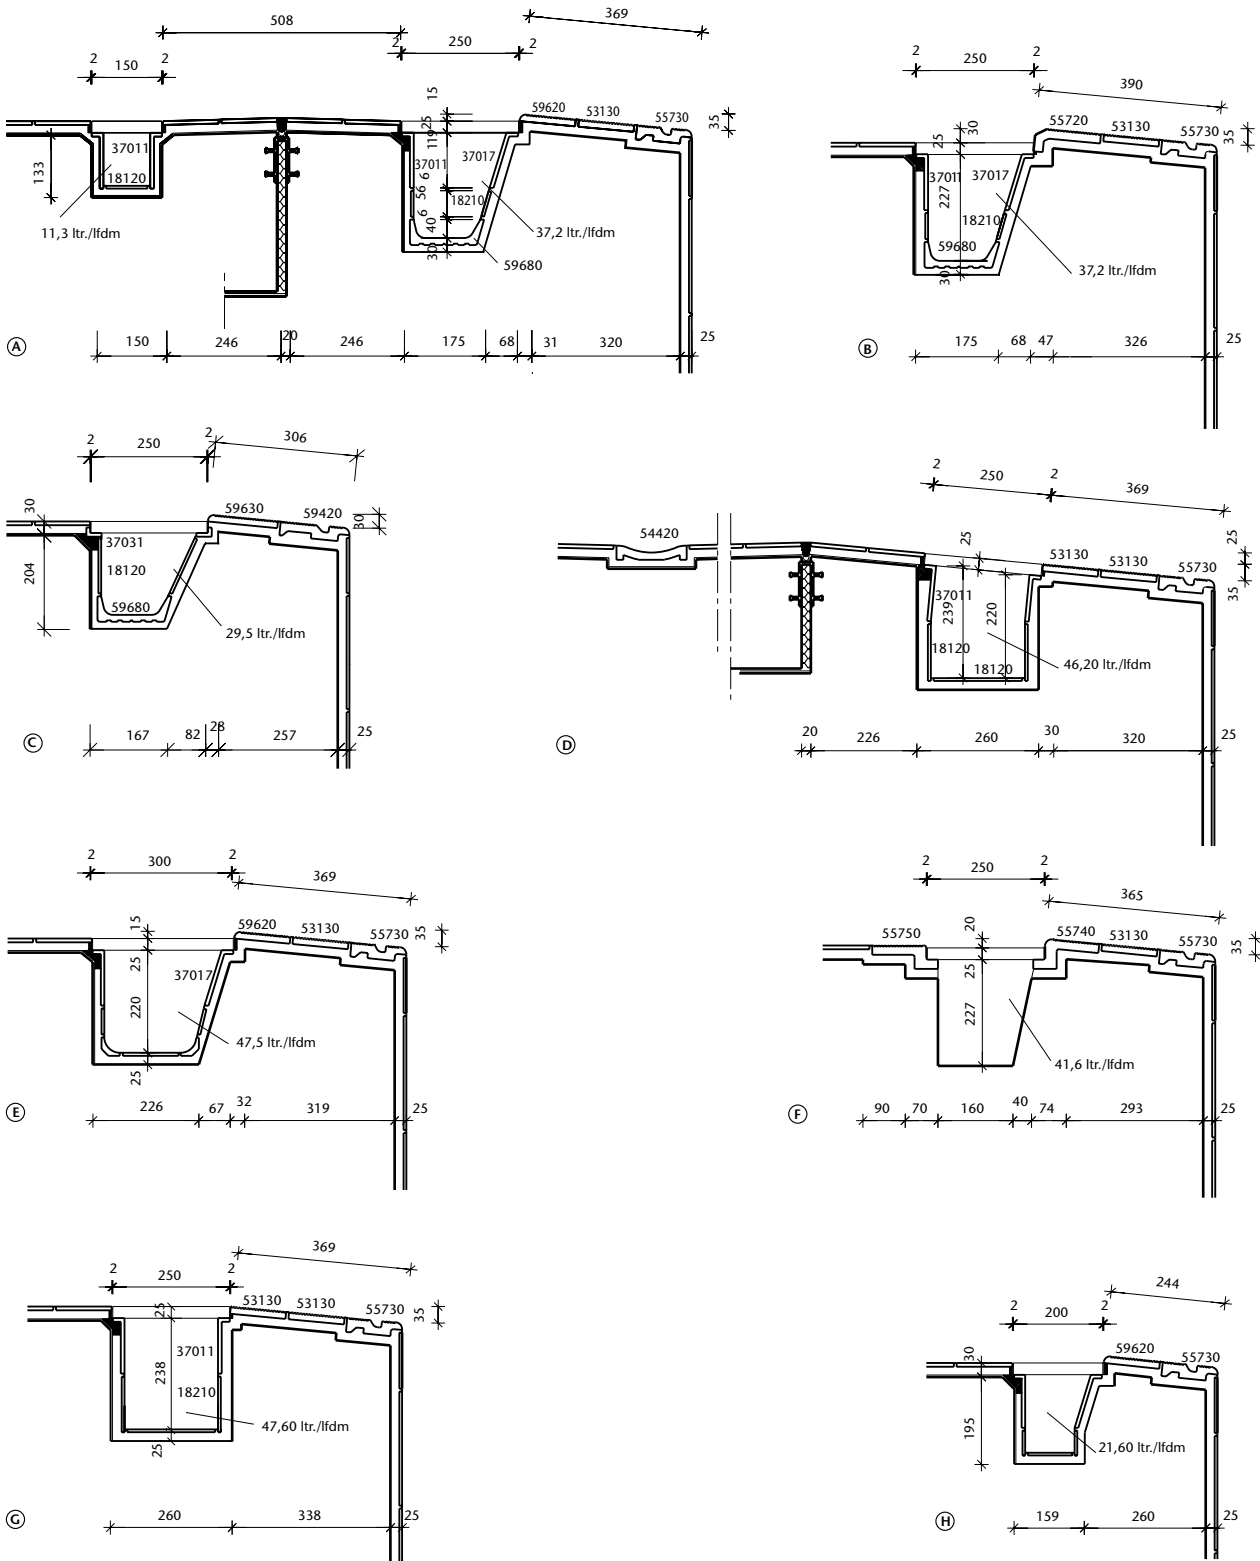

Beckenkopfdetail – Varianten
Détail de la tête de bassin – Variantes
Detail of the pool edge – Variants
Dettaglio del bordo – Varianti

Zwingend zu beachten:

Legende und weitere wichtige Hinweise/Anmerkungen auf der Ausklappseite (ganz hinten in diesem Kapitel) oder als Punkt 7.15.0 zum Download.