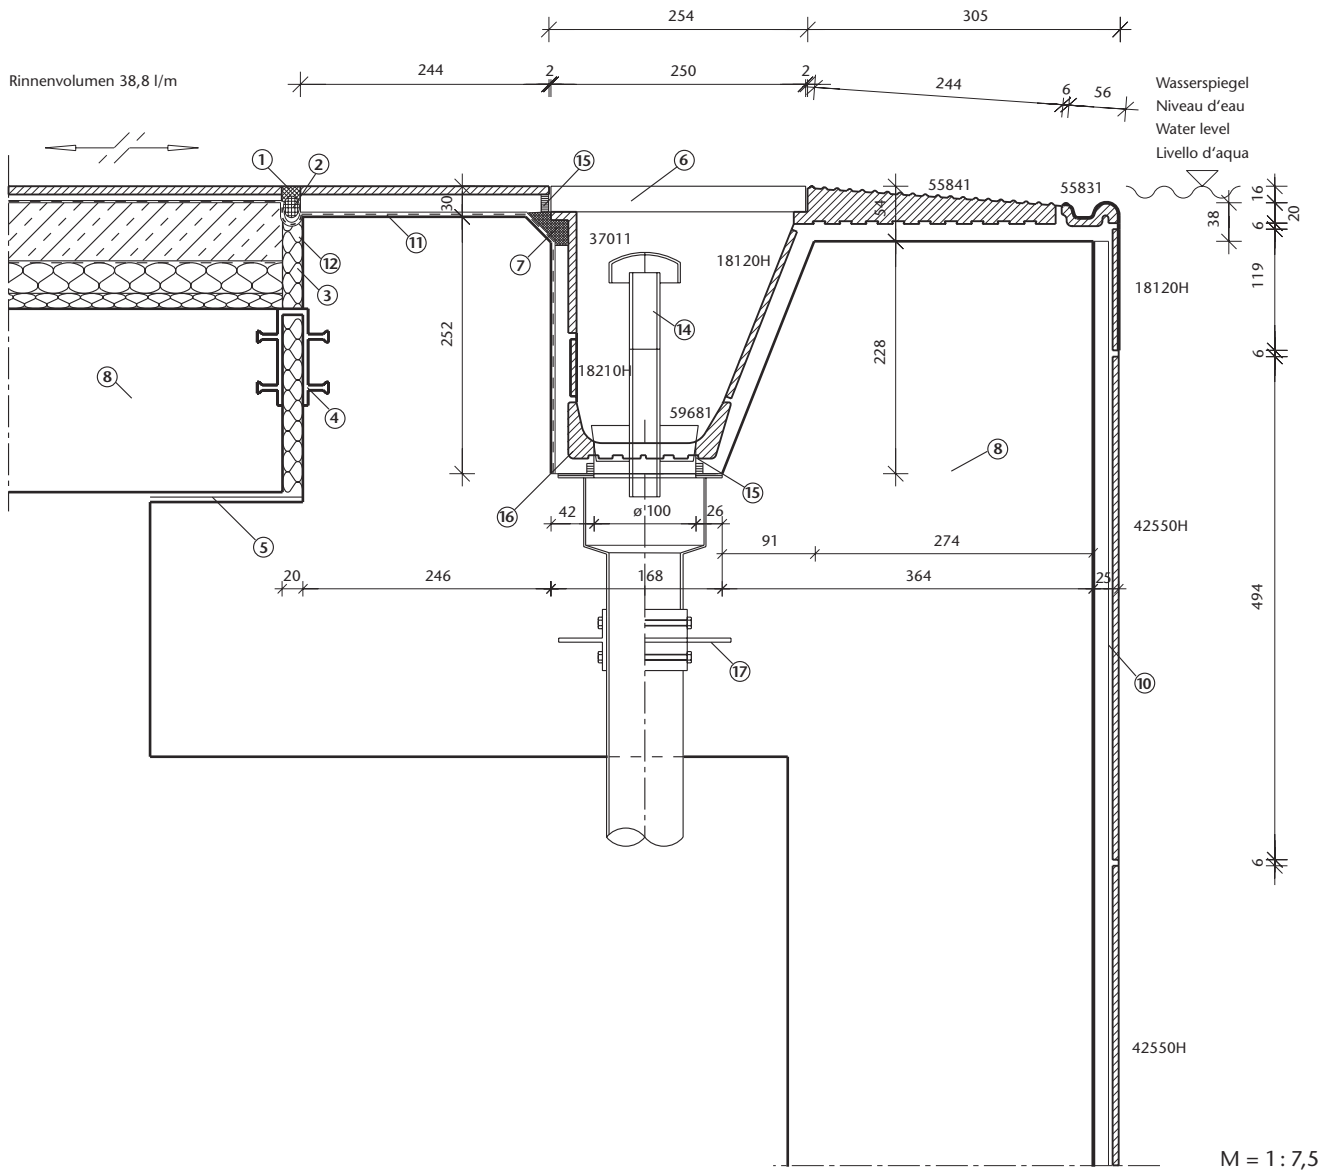

Beckenkopfausbildung
Exécution de la tête du bassin
Execution of the pool head
Esecuzione del bordo

Zwingend zu beachten:

Legende und weitere wichtige Hinweise/Anmerkungen auf der Ausklappseite (ganz hinten in diesem Kapitel) oder als Punkt 7.15.0 zum Download.

Attention:

Légende et autres renseignements/remarques importants sur la page dépliant (à la fin de ce chapitre) ou comme téléchargement (point 7.15.0).

Attention:

Legend and further important notes/remarks on folding part (end of this chapter) or as download (point 7.15.0).

Attenzione:

Leggenda e altri avvisi/osservazioni importanti sulla pagina ripiegabile (alla fine di questo capitolo) o come download (punto 7.15.0).