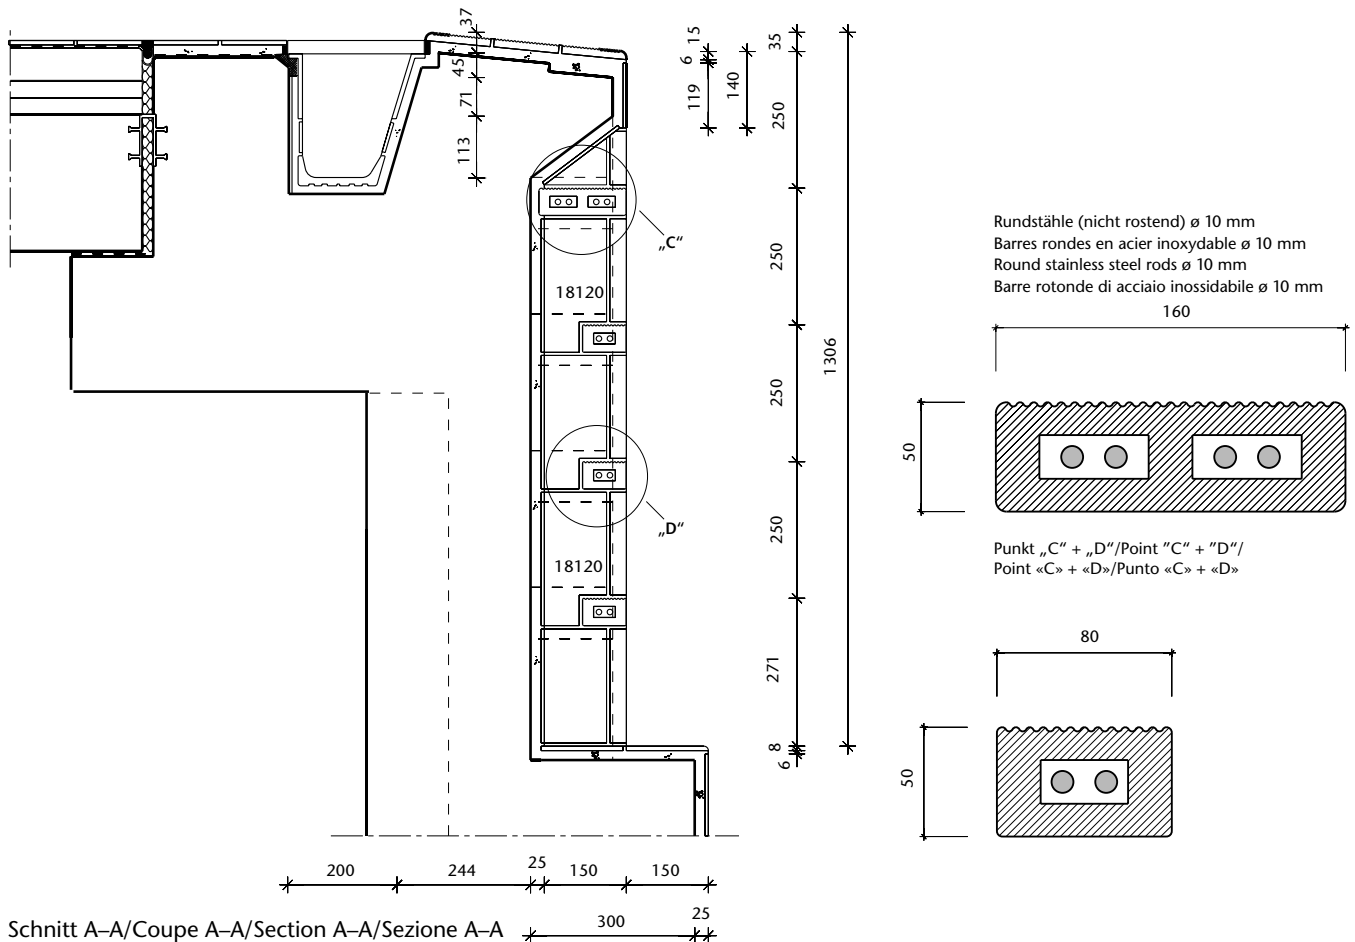

Schnitt A-A/Coupe A-A/Section A-A/Sezione A-A

Zwingend zu beachten:

Legende und weitere wichtige Hinweise/Anmerkungen auf der Ausklappseite (ganz hinten in diesem Kapitel) oder als Punkt 7.15.0 zum Download.

Attention:

Légende et autres renseignements/remarques importants sur la page dépliant (à la fin de ce chapitre) ou comme téléchargement (point 7.15.0).

Attention:

Legend and further important notes/remarks on folding part (end of this chapter) or as download (point 7.15.0).

Attenzione:

Leggenda e altri avvisi/osservazioni importanti sulla pagina ripiegabile (alla fine di questo capitolo) o come download (punto 7.15.0).