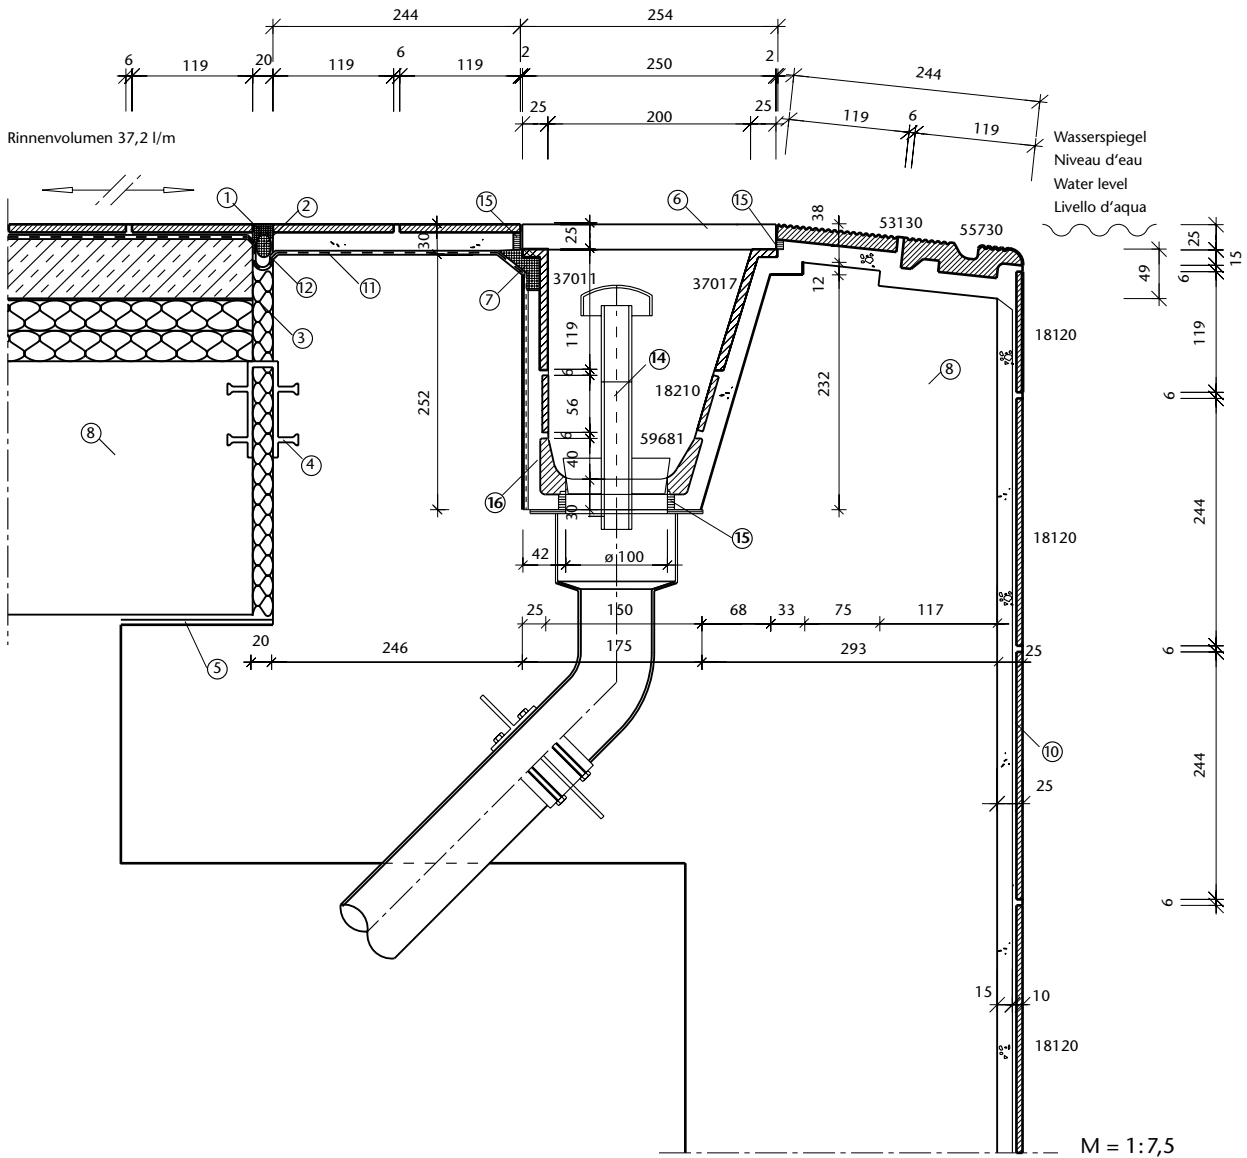

Beckenkopfausbildung
Exécution de la tête du bassin
Execution of the pool head
Esecuzione del bordo

Zwingend zu beachten:

Legende und weitere wichtige Hinweise/Anmerkungen auf der Ausklappseite (ganz hinten in diesem Kapitel) oder als Punkt 7.15.0 zum Download.

Attention:

Légende et autres renseignements/remarques importants sur la page dépliant (à la fin de ce chapitre) ou comme téléchargement (point 7.15.0).

Attention:

Legend and further important notes/remarks on folding part (end of this chapter) or as download (point 7.15.0).

Attenzione:

Leggenda e altri avvisi/osservazioni importanti sulla pagina ripiegabile (alla fine di questo capitolo) o come download (punto 7.15.0).