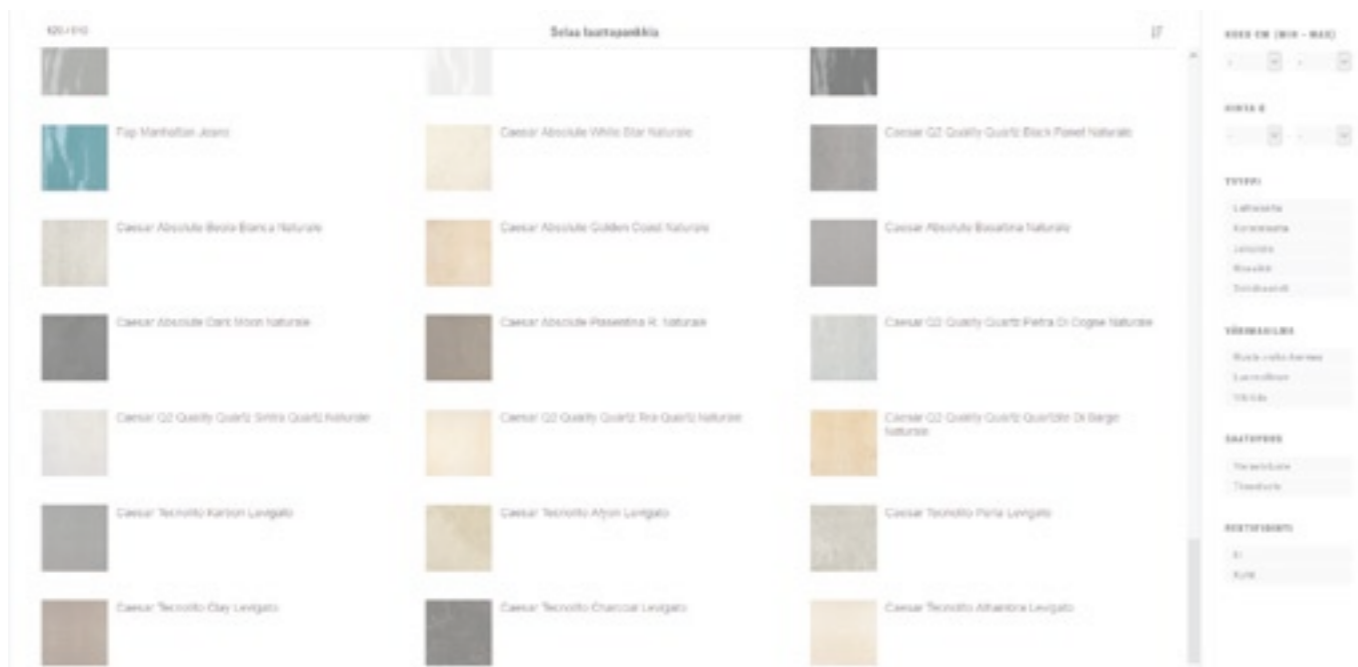

www.LAATTAPANKKI.fi

Laattapankin tärkein tehtävä on helpottaa ammattilaisten töitä. Niin mobiilissa kuin tietokoneella toimiva sivustomme näyttää laajan valikoimamme ensimmäistä kertaa virtuaalisesti. Laattapankista voit etsiä tuotteitamme värin, koon, tehtaan tai tuotenimen mukaan. Helpon yleisselauksen alta löydät informaatiota tuotekorteista, joista voit ladata tuotteittain hoito- ja pesuohjeet, tuote-esitteen ja sertifikaatit.

Tuotteista voit kerätä haluamasi tuotelistan, jonka voit joko tulostaa itsellesi muistilapuksi tai lähettää meille mahdollista tilausta varten. Laattapankin kehitystyö on meillä jatkuvaa työtä, joten arvostamme kaikkia mielipiteitä muokataksemme siitä toimivan työkalun suunnittelutyöhön. Opastamme mielellämme laattapankin käytössä.