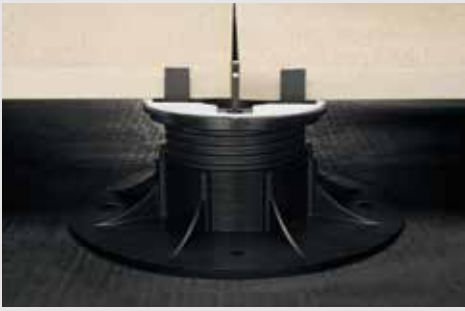

Normaalin laastikiinnityksen lisäksi laatat voidaan asentaa pihaan vaivattomasti latomalla ne suoraan esimerkiksi nurmikolle tai sorapinnalle. Asennustukien avulla toteutettu kelluva-asennus mahdollistaa ulkovalojen sähköjohtojen tai kesäkeittiön vesijohtojen vedot laattojen alta helposti.

HELPPO PUHDISTAA

KESTÄÄ SUOLAUKSEN

YMPÄRISTÖ-
YSTÄVÄLLINEN

UV-SUOJATTU, KESTÄÄ
JA PITÄÄ VÄRINSÄ

MONIPUOLISET MAHDOLLISUUDET ASENNUKSIIN

Aextra20-järjestelmän asennustuet ovat vaivattomat ja käytännölliset terassilaattojen asennuksessa. Järjestelmään kuuluu kolme erilaista asennustukimallia, kiinteitä, korkeus-

säädettäviä ja nivellettyjä tukia. Asennustukien avulla laatoituksen asentaminen tasoon on mahdollista epätasaisellakin pinnalla. Asennustuet mahdollistavat asennuksen

alustasta irti 12 - 100 mm, laatoituksen alle jäävä tila on hyödynnettävissä esim. sähköjohtojen vedolle.