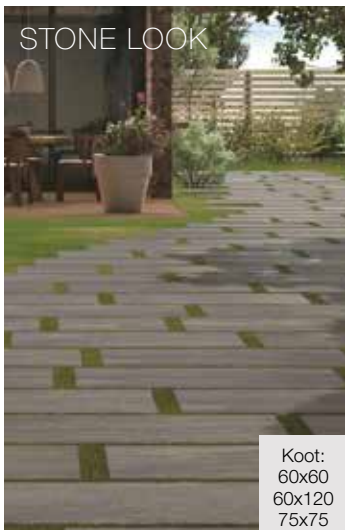

NELJÄ ERILAISTA PINTAA, 17 ERI VÄRIÄ

Modulaariset koot mahdollistavat monipuoliset kokonaisuudet. Laatan paksuus vain 2 cm.