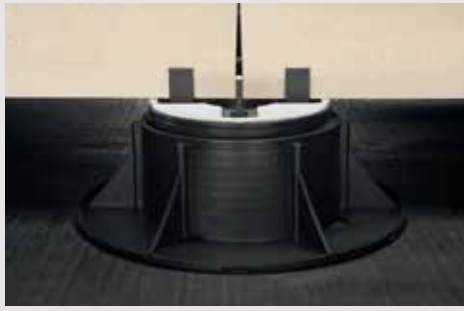

Normaalin laastikiinnityksen lisäksi laatat voidaan asentaa pihaan vaivattomasti latomalla ne suoraan esimerkiksi nurmikolle tai sorapinnalle. Asennustukien avulla toteutettu kelluva-asennus mahdollistaa ulkovalojen sähköjohtojen tai kesäkeittiön vesijohtojen vedot laattojen alta helposti.

HELPPO PUHDISTAA

KESTÄÄ SUOLAUKSEN

YMPÄRISTÖ-
YSTÄVÄLLINEN

UV-SUOJATTU, KESTÄÄ
JA PITÄÄ VÄRINSÄ

MONIPUOLISET MAHDOLLISUUDET ASENNUKSIIN

Aextra20-järjestelmän asennustuet ovat vaivattomat ja käytännölliset terassilaattojen asennuksessa. Järjestelmään kuuluu kolme erilaista asennustukimallia, kiinteitä, korkeus-

säädettäviä ja nivellettyjä tukia. Asennustukien avulla laatoituksen asentaminen tasoon on mahdollista epätasaisellakin pinnalla. Asennustuet mahdollistavat asennuksen

alustasta irti 12 - 100 mm, laatoituksen alle jäävä tila on hyödynnettävissä esim. sähköjohtojen vedolle.