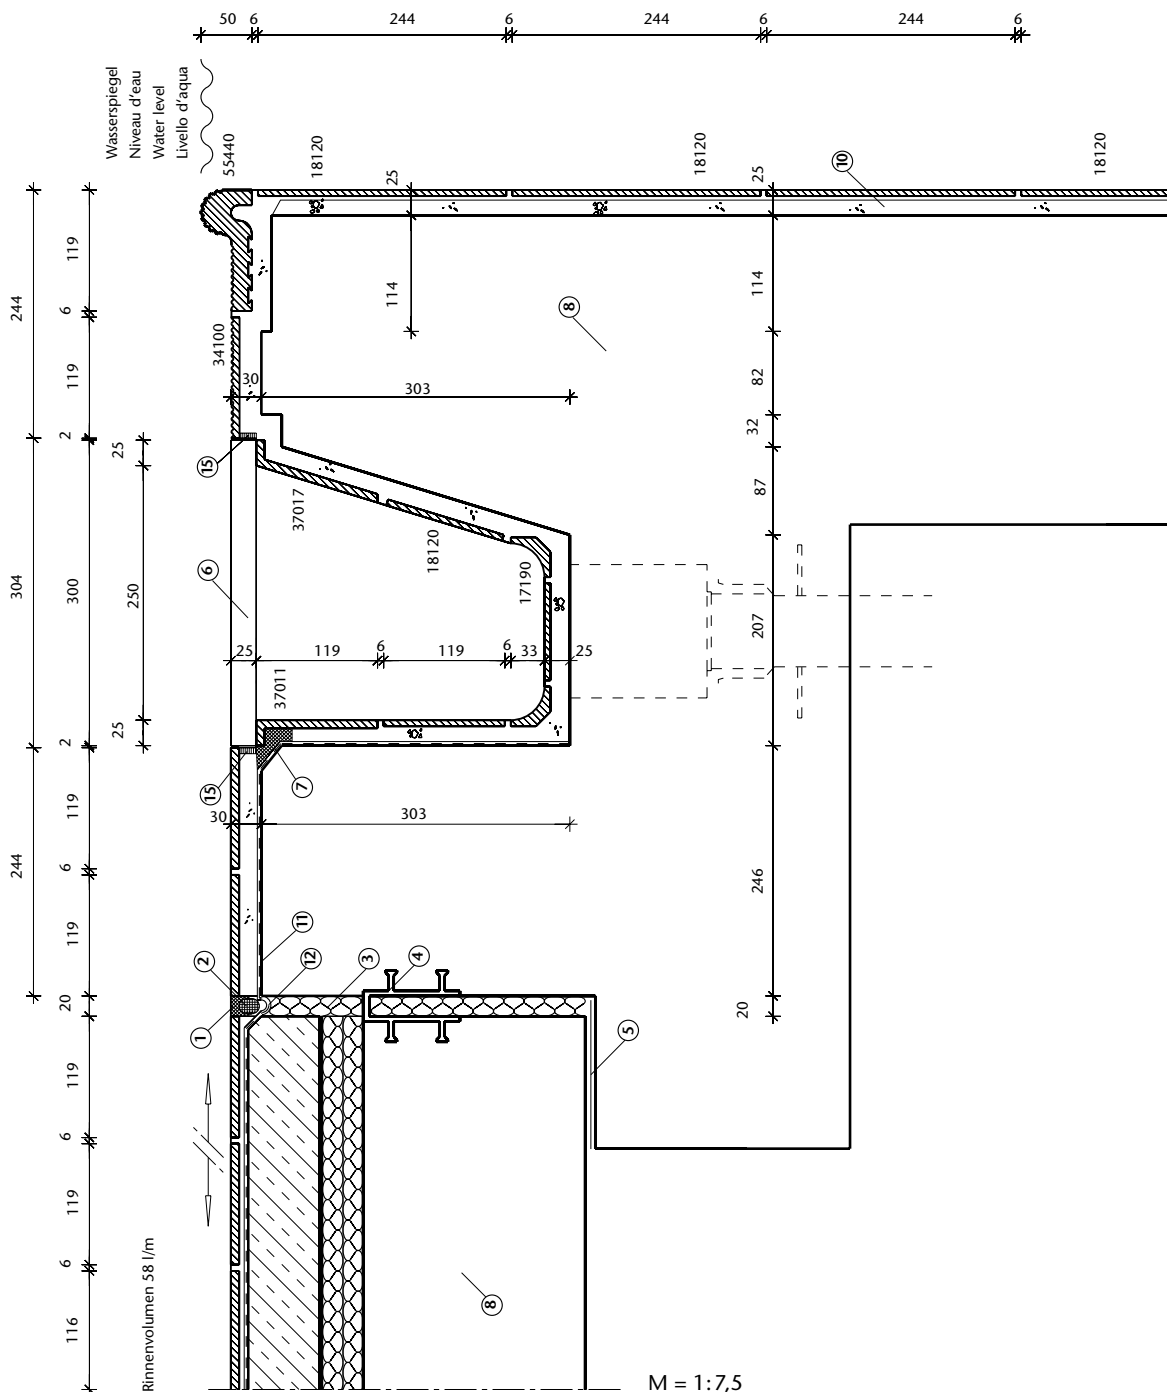

Beckenkopfausbildung mit Kastenrinne  
 Rebord du bassin avec rigole à fond plat  
 Pool border with rectangular channel  
 Esecuzione del bordo con canaletta a fondo piatto

**Zwingend zu beachten:**

Legende und weitere wichtige Hinweise/Anmerkungen auf der Ausklappseite (ganz hinten in diesem Kapitel) oder als Punkt 7.15.0 zum Download.