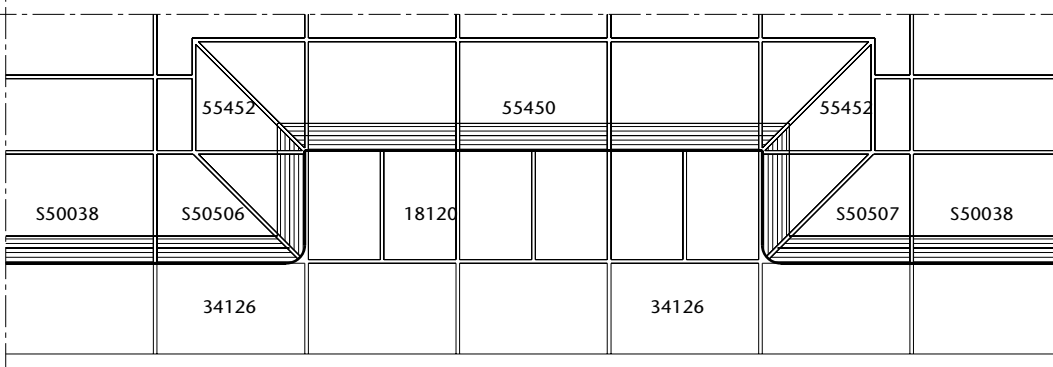

Draufsicht/Vue d'en haut/Top view/Vista dall'alto

Zwingend zu beachten:

Legende und weitere wichtige Hinweise/Anmerkungen auf der Ausklappseite
(ganz hinten in diesem Kapitel) oder als Punkt 7.15.0 zum Download.

Attention:

Légende et autres renseignements/remarques importants sur la page dépliant
(à la fin de ce chapitre) ou comme téléchargement (point 7.15.0).

Attention:

Legend and further important notes/remarks on folding part
(end of this chapter) or as download (point 7.15.0).

Attenzione:

Leggenda e altri avvisi/osservazioni importanti sulla pagina ripiegabile
(alla fine di questo capitolo) o come download (punto 7.15.0).