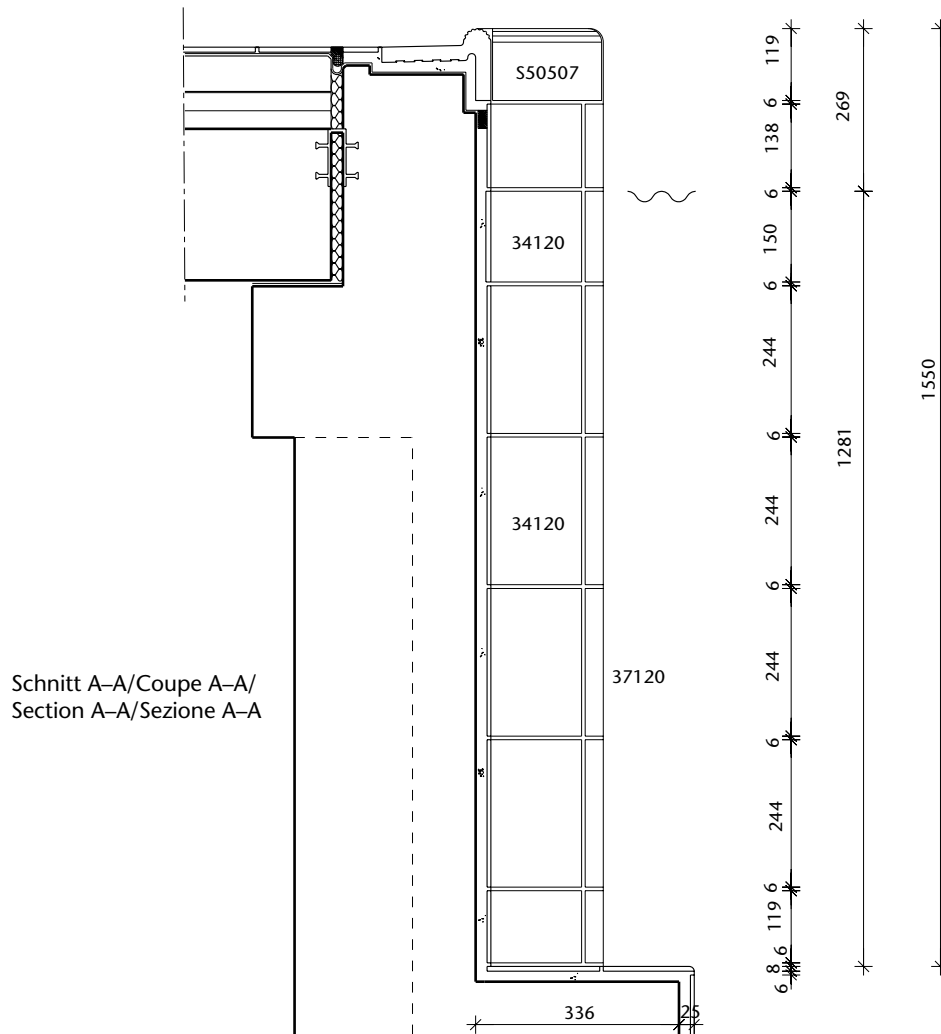

Steigleiternische mit ausgespartem Beckenkopf
 Niche à échelle sans rebord du bassin
 Ladder recess without border
 Nicchia per scala senza bordo

Zwingend zu beachten:

Legende und weitere wichtige Hinweise/Anmerkungen auf der Ausklappseite (ganz hinten in diesem Kapitel) oder als Punkt 7.15.0 zum Download.

Attenzione:

Leggenda e altri avvisi/osservazioni importanti sulla pagina ripiegabile (alla fine di questo capitolo) o come download (punto 7.15.0).

Steigleiternische mit ausgespartem Beckenkopf
 Niche à échelle sans rebord du bassin
 Ladder recess without border
 Nicchia per scala senza bordo