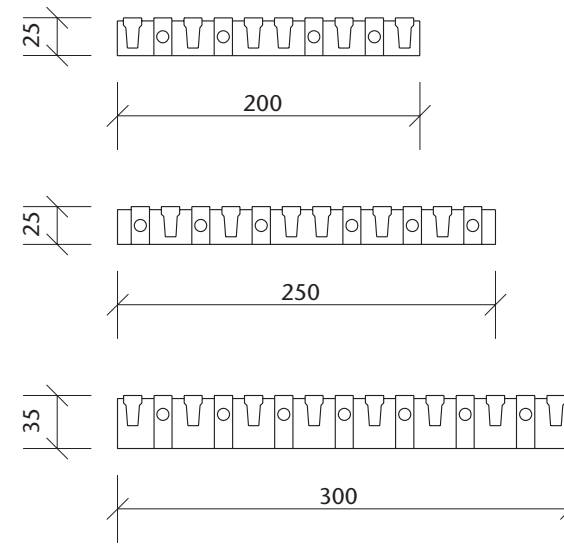

Rostlänge: 1000 mm
 Longueur de la grille: 1000 mm
 Length of the grating: 1000 mm
 Lunghezza della griglia: 1000 mm

Farbton: Hellgrau (RAL 7032) und weiß (RAL 9016)
 Weitere Farben auf Wunsch.
 Couleur: gris clair (RAL 7032) et blanc (RAL 9016)
 Autres couleurs sur demande.
 Colour: light grey (RAL 7032) and white (RAL 9016)
 Other colours on request.
 Colore: grigio chiaro (RAL 7032) a bianco (RAL 9016)
 Altri colori su richiesta.

Rostlänge: 500 mm
 Longueur de la grille: 500 mm
 Length of the grating: 500 mm
 Lunghezza della griglia: 500 mm

Farbton: Hellgrau (RAL 7032) und weiß (RAL 9016)
 Weitere Farben auf Wunsch.
 Couleur: gris clair (RAL 7032) et blanc (RAL 9016)
 Autres couleurs sur demande.
 Colour: light grey (RAL 7032) and white (RAL 9016)
 Other colours on request.
 Colore: grigio chiaro (RAL 7032) e bianco (RAL 9016)
 Altri colori su richiesta.