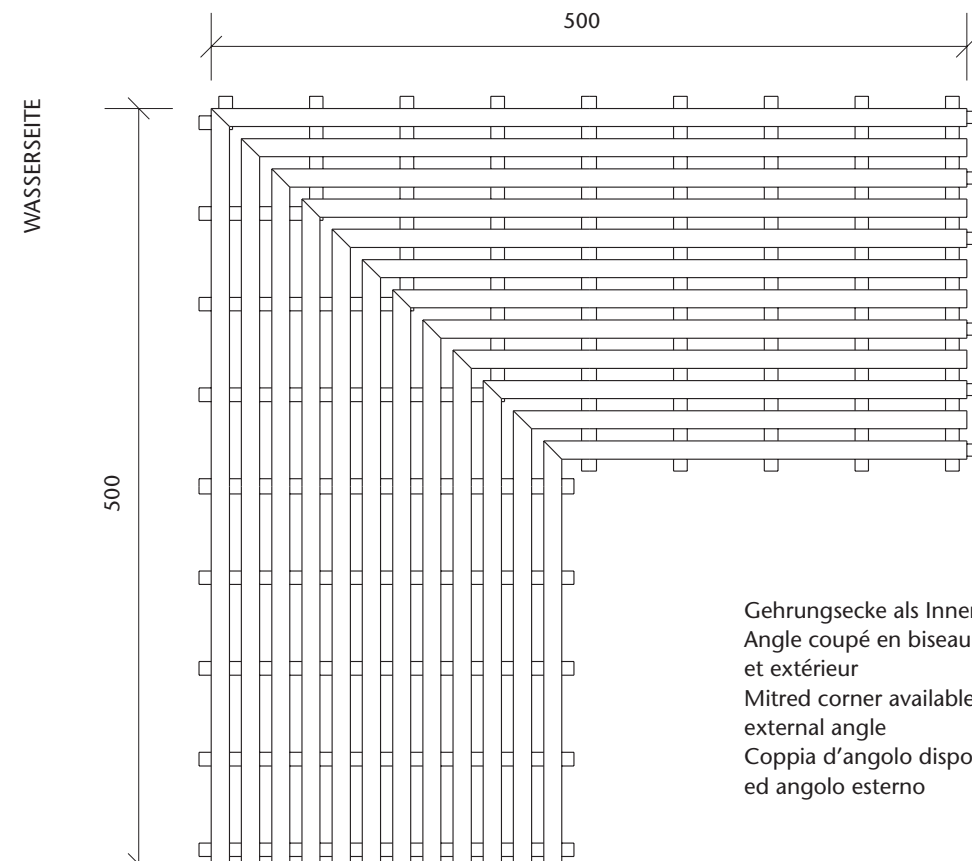

Gehrungsecke als Innen- und Außenecke lieferbar
Angle coupé en biseau livrable comme angle intérieur et extérieur
Mitred corner available as internal and as external angle
Coppia d'angolo disponibile come angolo interno ed angolo esterno

Parallelrost/Grille parallèle/Parallel grating/Griglia parallela