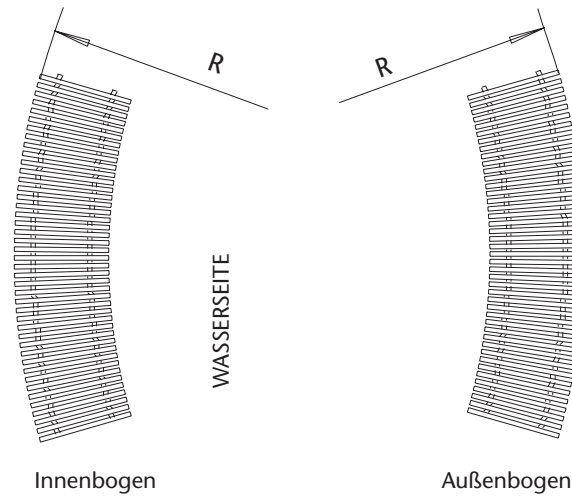

Rostlänge: 1000 mm
 Longueur de la grille: 1000 mm
 Length of the grating: 1000 mm
 Lunghezza della griglia: 1000 mm

Farbton: Hellgrau (RAL 7032) und weiß (RAL 9016)
 Weitere Farben auf Wunsch.
 Couleur: gris clair (RAL 7032) et blanc (RAL 9016)
 Autres couleurs sur demande.
 Colour: light grey (RAL 7032) and white (RAL 9016)
 Other colours on request.
 Colore: grigio chiaro (RAL 7032) a bianco (RAL 9016)
 Altri colori su richiesta.

Querroste sind auch als Bogenroste lieferbar.
 Les grilles perpendiculaires sont aussi livrables comme grilles courbées.
 Transverse gratings can also be supplied as curved gratings.
 Le griglie trasversali sono disponibili anche come pezzi circolari.

Gehrungsecke als Innen- und Außenecke lieferbar
 Angle coupé en biseau livrable comme angle intérieur et extérieur
 Mitred corner available as internal and as external angle
 Coppia d'angolo disponibile come angolo interno ed angolo esterno

Rostlänge: 500 mm
 Longueur de la grille: 500 mm
 Length of the grating: 500 mm
 Lunghezza della griglia: 500 mm

Farbton: Hellgrau (RAL 7032) und weiß (RAL 9016)
 Weitere Farben auf Wunsch.
 Couleur: gris clair (RAL 7032) et blanc (RAL 9016)
 Autres couleurs sur demande.
 Colour: light grey (RAL 7032) and white (RAL 9016)
 Other colours on request.
 Colore: grigio chiaro (RAL 7032) e bianco (RAL 9016)
 Altri colori su richiesta.