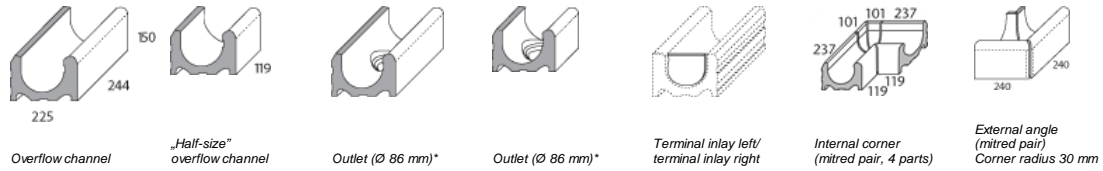

Large Channel (without cover grating support)

Model number	55100	55105	55101	S50065	55107/55108	S55102	55106
Work size mm	244 x 225 x 150	119 x 225 x 150	244 x 225 x 150	119 x 225 x 150	dim. as channel	(2x)344/119 x 225 x 150	(2x) 240 x 225 x 150
m - pieces	4.00	8.00	8.10 piece	3.80 piece	0.20 piece	16.00 pair	9.60 pair
m/pce./pair - kg	34.40 m	33.60 m	1 pieces	2 pieces		1 pair	1 pair
Bundle - pce./pair	1 pieces	2 pieces				16.00	9.60
Bundle - m	0.25	0.25					
Bundle - kg	8.60	8.40	8.10	7.60			
701 white, matt	701-55100 <input checked="" type="checkbox"/> Price gr. A604 (pce.)	701-55105 <input checked="" type="checkbox"/> Price gr. A539 (pce.)	701-55101 <input checked="" type="checkbox"/> Price gr. A654 (pce.)	701-S50065 <input checked="" type="checkbox"/> Price gr. A618 (pce.)	701-55107/08 <input checked="" type="checkbox"/> Price gr. A489 (pce.)	701-S55102 <input checked="" type="checkbox"/> Price gr. A723 (pair)	701-55106 <input checked="" type="checkbox"/> Price gr. A723 (pair)
5533 blue 3	5533-55100 <input checked="" type="checkbox"/> Price gr. A608 (pce.)	5533-55105 <input checked="" type="checkbox"/> Price gr. A547 (pce.)	5533-55101 <input checked="" type="checkbox"/> Price gr. A663 (pce.)	5533-S50065 <input checked="" type="checkbox"/> Price gr. A645 (pce.)	5533-55107/08 <input checked="" type="checkbox"/> Price gr. A506 (pce.)	5533-S55102 <input checked="" type="checkbox"/> Price gr. A723 (pair)	5533-55106 <input checked="" type="checkbox"/> Price gr. A723 (pair)
5535 blue 5	5535-55100 <input checked="" type="checkbox"/> Price gr. A608 (pce.)	5535-55105 <input checked="" type="checkbox"/> Price gr. A547 (pce.)	5535-55101 <input checked="" type="checkbox"/> Price gr. A663 (pce.)	5535-S50065 <input checked="" type="checkbox"/> Price gr. A645 (pce.)	5535-55107/08 <input checked="" type="checkbox"/> Price gr. A506 (pce.)	5535-S55102 <input checked="" type="checkbox"/> Price gr. A723 (pair)	5535-55106 <input checked="" type="checkbox"/> Price gr. A723 (pair)