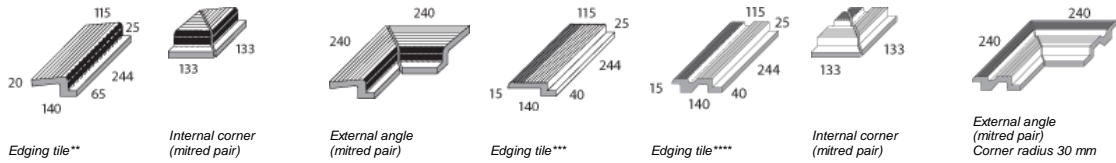

Edging Tiles (pool side) with blue non-slip safety marking

Model number	55740	55742	55749	55770	55760	55762	55766
Work size mm	244 x 140/65 x 20	(2x) 133 x 133/65 x 20	(2x) 240 x 140/65 x 20	244 x 140/40 x 15	244 x 140 x 15/40	(2x) 133 x 133 x 15/40	(2x) 240 x 140 x 15/40
m - pieces	4.00			4.00	4.00		
m/pair - kg	7.40 m	0.90 pair	2.70 pair	5.20 m	6.20 m	1.00 pair	2.30 pair
Bundle - pce./pair	6 pieces	4 pair	3 pair	12 pieces	9 pieces	2 pair	4 pair
Bundle - m	1.50			3.00	2.25		
Bundle - kg	11.10	3.60	8.10	15.60	13.95	2.00	9.20
Slip resistance	-/C	-/C	-/C	-/C	-/C	-/C	-/C
900 grey-beige	52-55740 ☒	52-55742 ☒	52-55749 ☒	52-55770 ☒	52-55760 ☒	52-55762 ☒	52-55766 ☒
52 dark-blue	Price gr. A556 (pce.)	Price gr. A645 (pair)	Price gr. A683 (pair)	Price gr. A489 (pce.)	Price gr. A556 (pce.)	Price gr. A645 (pair)	Price gr. A683 (pair)
91 white	900402-55740 ☒	900402-55742 ☒	900402-55749 ☒	900402-55770 ☒	900402-55760 ☒	900402-55762 ☒	900402-55766 ☒
52 dark-blue	Price gr. A577 (pce.)	Price gr. A668 (pair)	Price gr. A708 (pair)	Price gr. A506 (pce.)	Price gr. A577 (pce.)	Price gr. A668 (pair)	Price gr. A705 (pair)

Safety marking in other "Chroma II non-slip" colours on request.