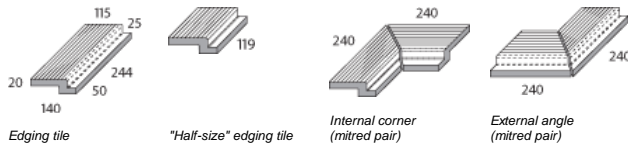

Edging Tile (pool surround side) fitting to the two edging tile systems above

Model number	55750	55755	55752	55759			
Work size mm	244 x 140/50 x 20	119 x 140/50 x 20	(2x) 240 x 140/50 x 20	(2x) 240 x 140/50 x 20			
m - pieces	4.00	8.00					
m/pair - kg	7.12 m	7.04 m	2.60 pair	2.60 pair			
Bundle - pce./pair	8 pieces	16 pieces	4 pair	4 pair			
Bundle - m	2.00	2.00					
Bundle - kg	14.24	14.08	10.40	10.40			
Slip resistance	see below	see below	see below	see below			
900 grey-beige	900-55750 ☒	900-55755 ☒	900-55752 ☒	900-55759 ☒			
91 white	Price gr. A539 (pce.)	Price gr. A487 (pce.)	Price gr. A663 (pair)	Price gr. A663 (pair)			
	91-55750 ☒	91-55755 ☒	91-55752 ☒	91-55759 ☒			
	Price gr. A560 (pce.)	Price gr. A506 (pce.)	Price gr. A689 (pair)	Price gr. A689 (pair)