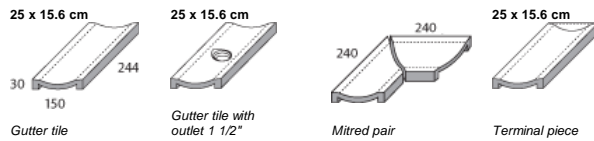

Model number	59680	59685	59681			
Work size	244 x 160 x 55/15 mm	119 x 160 x 55/15 mm	244 x 160 x 55/15 mm			
m - pieces	4.00	8.00				
m/pce. - kg	6.80 m	6.80 m	1.55 piece			
Bundle - pieces	4	8	4			
Bundle - m	1.00	1.00				
Bundle - kg	6.80	6.80				
700	700-59680 <input checked="" type="checkbox"/>	700-59685 <input checked="" type="checkbox"/>	700-59681 <input checked="" type="checkbox"/>			
white, glossy	Price gr. A489 (pce.)	Price gr. A449 (pce.)	Price gr. A560 (pce.)			

* For the matching outlet valve "Silent 100", refer to page 1.75.

Gutter Tiles (trough depth 15 mm)

Model number	54420	54421	54422	54423		
Nominal dimens.	25 x 15.6 cm	25 x 15.6 cm		25 x 15.6 cm		
Work size mm	244 x 150 x 30	244 x 150 x 30	(2x) 240 x 150 x 30	244 x 150 x 30		
m - pieces	4.00					
m/pce./pair - kg	7.20 m	1.53 piece	3.03 pair	1.95 piece		
Bundle - pce./pair	8 pieces	8 pieces	4 pair	8 pieces		
Bundle - m	2.00					
Bundle - kg	14.40	12.24	12.12	15.60		
Slip resistance	see below	see below	see below	see below		
	R10/A	R10/A	R10/A	R10/A		
900	900-54420 <input checked="" type="checkbox"/>	900-54421 <input checked="" type="checkbox"/>	900-54422 <input checked="" type="checkbox"/>	900-54423 <input checked="" type="checkbox"/>		
grey-beige	Price gr. A458 (pce.)	Price gr. A560 (pce.)	Price gr. A581 (pair)	Price gr. A560 (pce.)		
	R12/B	R12/B	R12/B	R12/B		
902	902-54420 <input checked="" type="checkbox"/>	902-54421 <input checked="" type="checkbox"/>	902-54422 <input checked="" type="checkbox"/>	902-54423 <input checked="" type="checkbox"/>		
grey-white	Price gr. A458 (pce.)	Price gr. A560 (pce.)	Price gr. A581 (pair)	Price gr. A560 (pce.)		
	-/B	-/B	-/B	-/B		
91	91-54420 <input checked="" type="checkbox"/>	91-54421 <input checked="" type="checkbox"/>	91-54422 <input checked="" type="checkbox"/>	91-54423 <input checked="" type="checkbox"/>		
white	Price gr. A474 (pce.)	Price gr. A577 (pce.)	Price gr. A601 (pair)	Price gr. A577 (pce.)		