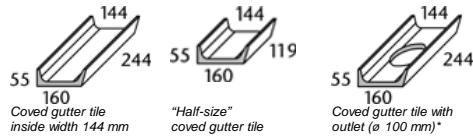

Model number	59680	59685	59681			
Work size	244 x 160 x 55/15 mm	119 x 160 x 55/15 mm	244 x 160 x 55/15 mm			
m - pieces	4.00	8.00				
m/pce. - kg	6.80 m	6.80 m	1.55 piece			
Bundle - pieces	4	8	4			
Bundle - m	1.00	1.00				
Bundle - kg	6.80	6.80				
700	700-59680 <input checked="" type="checkbox"/>	700-59685 <input checked="" type="checkbox"/>	700-59681 <input checked="" type="checkbox"/>			
white, glossy	Price gr. A489 (pce.)	Price gr. A449 (pce.)	Price gr. A560 (pce.)			

* For the matching outlet valve "Silent 100", refer to page 1.75.

Gutter Tiles (trough depth 15 mm)

Model number	54420	54421	54422	54423		
Nominal dimens.	25 x 15.6 cm	25 x 15.6 cm		25 x 15.6 cm		
Work size mm	244 x 150 x 30	244 x 150 x 30	(2x) 240 x 150 x 30	244 x 150 x 30		
m - pieces	4.00					
m/pce./pair - kg	7.20 m	1.53 piece	3.03 pair	1.95 piece		
Bundle - pce./pair	8 pieces	8 pieces	4 pair	8 pieces		
Bundle - m	2.00					
Bundle - kg	14.40	12.24	12.12	15.60		
Slip resistance	see below	see below	see below	see below		
	R10/A	R10/A	R10/A	R10/A		
900	900-54420 <input checked="" type="checkbox"/>	900-54421 <input checked="" type="checkbox"/>	900-54422 <input checked="" type="checkbox"/>	900-54423 <input checked="" type="checkbox"/>		
grey-beige	Price gr. A458 (pce.)	Price gr. A560 (pce.)	Price gr. A581 (pair)	Price gr. A560 (pce.)		
	R12/B	R12/B	R12/B	R12/B		
902	902-54420 <input checked="" type="checkbox"/>	902-54421 <input checked="" type="checkbox"/>	902-54422 <input checked="" type="checkbox"/>	902-54423 <input checked="" type="checkbox"/>		
grey-white	Price gr. A458 (pce.)	Price gr. A560 (pce.)	Price gr. A581 (pair)	Price gr. A560 (pce.)		
	-/B	-/B	-/B	-/B		
91	91-54420 <input checked="" type="checkbox"/>	91-54421 <input checked="" type="checkbox"/>	91-54422 <input checked="" type="checkbox"/>	91-54423 <input checked="" type="checkbox"/>		
white	Price gr. A474 (pce.)	Price gr. A577 (pce.)	Price gr. A601 (pair)	Price gr. A577 (pce.)		