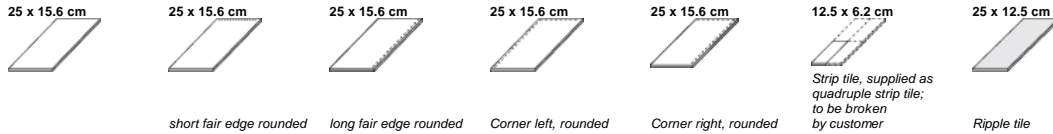

Model number	34120H	34125H	34126H	34127H	34128H	34070H	34170H
Nominal dimens.	25 x 15.6 cm	25 x 15.6 cm	25 x 15.6 cm	25 x 15.6 cm	25 x 15.6 cm	12.5 x 6.2 cm	25 x 12.5 cm
Work size	244 x 150 x 8 mm	244 x 150 x 8 mm	244 x 150 x 8 mm	244 x 150 x 8 mm	244 x 150 x 8 mm	119 x 56 x 8 mm	244 x 119 x 8 mm
m²/m - pieces	25.00/m²	6.41/m	4.00/m	0.62 piece	0.62 piece	128.00/m²	32.00/m²
m²/m/pce. - kg	15.50 m²	3.97 m	2.48 m	33	33	15.36 m²	14.72 m²
Bundle - pieces	33	33	33	20.46	20.46	132	33
Bundle - m²/m	1.32 m²	5.15 m	8.25 m			1.03 m²	1.03 m²
Bundle - kg	20.46	20.46	20.46			15.84	15.18
701 white, matt	701i-34120H ☒	701i-34125H ☒	701i-34126H ☒	701i-34127H ☒	701i-34128H ☒	701i-34070H ☒	701i-34170H ☒
5533 blue 3	Price gr. A167 (m²)	Price gr. A416 (pce.)	Price gr. A416 (pce.)	Price gr. A416 (pce.)	Price gr. A416 (pce.)	Price gr. A209 (m²)	Price gr. A283 (m²)
5535 blue 5	5533i-34120H ☒	5533i-34125H ☒	5533i-34126H ☒	5533i-34127H ☒	5533i-34128H ☒	5533i-34070H ☒	5533i-34170H ☒
	Price gr. A210 (m²)	Price gr. A420 (pce.)	Price gr. A420 (pce.)	Price gr. A420 (pce.)	Price gr. A420 (pce.)	Price gr. A241 (m²)	Price gr. A310 (m²)
	5535i-34120H ☒	5535i-34125H ☒	5535i-34126H ☒	5535i-34127H ☒	5535i-34128H ☒	5535i-34070H ☒	5535i-34170H ☒
	Price gr. A210 (m²)	Price gr. A420 (pce.)	Price gr. A420 (pce.)	Price gr. A420 (pce.)	Price gr. A420 (pce.)	Price gr. A241 (m²)	Price gr. A310 (m²)
91 white	91i-34120H ☒	91i-34125H ☒	91i-34126H ☒	91i-34127H ☒	91i-34128H ☒	91i-34070H ☒	
	Price gr. A230 (m²)	Price gr. A423 (pce.)	Price gr. A423 (pce.)	Price gr. A423 (pce.)	Price gr. A423 (pce.)	Price gr. A241 (m²)	

No pallet rebate is granted for the products shown on this page.