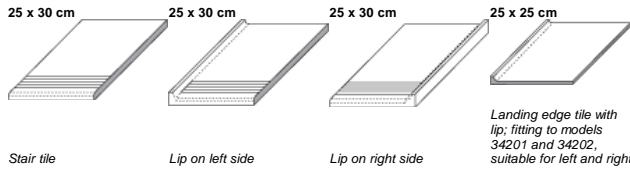

Stair Tiles\*

	34200H	34201H	34202H	32056H		
Nominal dimens.	<b>25 x 30 cm</b>	<b>25 x 30 cm</b>	<b>25 x 30 cm</b>	<b>25 x 25 cm</b>		
Work size	244 x 294 x 8 mm	244 x 294 x 18/8 mm	244 x 294 x 18/8 mm	244 x 244 x 18/8 mm		
m - pieces	4.00					
m/pce. - kg	5.00 m	1.30 piece	1.30 piece	1.12 piece		
Bundle - pieces	14	8	8	8		
Bundle - m	3.50					
Bundle - kg	17.50	10.40	10.40	8.96		
Slip resistance	R10/A	R10/A	R10/A	R10/A		
<b>901</b>	<b>901i-34200H</b> <input checked="" type="checkbox"/>	<b>901i-34201H</b> <input checked="" type="checkbox"/>	<b>901i-34202H</b> <input checked="" type="checkbox"/>	<b>901i-32056H</b> <input checked="" type="checkbox"/>		
natural-white	Price gr. A458 (pce.)	Price gr. A484 (pce.)	Price gr. A484 (pce.)	Price gr. A465 (pce.)		
<b>917</b>	<b>917i-34200H</b> <input checked="" type="checkbox"/>	<b>917i-34201H</b> <input checked="" type="checkbox"/>	<b>917i-34202H</b> <input checked="" type="checkbox"/>	<b>917i-32056H</b> <input checked="" type="checkbox"/>		
neutral-grey	Price gr. A458 (pce.)	Price gr. A484 (pce.)	Price gr. A484 (pce.)	Price gr. A465 (pce.)		
<b>922</b>	<b>922i-34200H</b> <input checked="" type="checkbox"/>	<b>922i-34201H</b> <input checked="" type="checkbox"/>	<b>922i-34202H</b> <input checked="" type="checkbox"/>	<b>922i-32056H</b> <input checked="" type="checkbox"/>		
pastel-brown	Price gr. A458 (pce.)	Price gr. A484 (pce.)	Price gr. A484 (pce.)	Price gr. A465 (pce.)		
<b>926</b>	<b>926i-34200H</b> <input checked="" type="checkbox"/>	<b>926i-34201H</b> <input checked="" type="checkbox"/>	<b>926i-34202H</b> <input checked="" type="checkbox"/>	<b>926i-32056H</b> <input checked="" type="checkbox"/>		
alabaster-white	Price gr. A458 (pce.)	Price gr. A484 (pce.)	Price gr. A484 (pce.)	Price gr. A465 (pce.)		