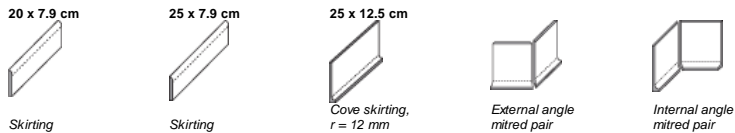

Safety Strip Tile**

Skirtings

	34306H	44025H	34020H	37080	37081	37082
Nominal dimens.	25 x 6.2 cm	20 x 7.9 cm	25 x 7.9 cm	25 x 12.5 cm		
Work size	244 x 56 x 8 mm	194 x 73 x 8 mm	244 x 73 x 8 mm	244 x 125/12 x 8 mm	(2x) 131 x 125/12 x 8 mm	(2x) 119 x 125/12 x 8 mm
m - pieces	4.00	5.00	4.00	4.00		
m/pair - kg	0.80 m	1.20 m	1.16 m	2.52 m	0.65 pair	0.40 pair
Bundle - pce./pair	66 pieces	33 pieces	33 pieces	20 pieces	10 pair	10 pair
Bundle - m	16.50	6.60	8.25	5.00		
Bundle - kg	13.20	7.92	9.57	12.60	6.50	4.00
Slip resistance	R11V4/C					
901		901i-44025H ☒	901i-34020H ☒	901-37080 ☒	901-37081 ☒	901-37082 ☒
natural-white		Price gr. A410 (pce.)	Price gr. A410 (pce.)	Price gr. A423 (pce.)	Price gr. A455 (pair)	Price gr. A455 (pair)
908		908i-44025H ☒	908i-34020H ☒	908-37080 ☒	908-37081 ☒	908-37082 ☒
sand-yellow		Price gr. A410 (pce.)	Price gr. A410 (pce.)	Price gr. A423 (pce.)	Price gr. A455 (pair)	Price gr. A455 (pair)
912		912i-44025H ☒	912i-34020H ☒	912-37080 ☒	912-37081 ☒	912-37082 ☒
atlantic-blue		Price gr. A410 (pce.)	Price gr. A410 (pce.)	Price gr. A423 (pce.)	Price gr. A455 (pair)	Price gr. A455 (pair)
917		917i-44025H ☒	917i-34020H ☒	917-37080 ☒	917-37081 ☒	917-37082 ☒
neutral-grey		Price gr. A410 (pce.)	Price gr. A410 (pce.)	Price gr. A423 (pce.)	Price gr. A455 (pair)	Price gr. A455 (pair)
918	918i-34306H ☒	918i-44025H ☒	918i-34020H ☒	918-37080 ☒	918-37081 ☒	918-37082 ☒
black-anthracite	Price gr. A434 (pce.)	Price gr. A410 (pce.)	Price gr. A410 (pce.)	Price gr. A423 (pce.)	Price gr. A455 (pair)	Price gr. A455 (pair)
922		922i-44025H ☒	922i-34020H ☒	922-37080 ☒	922-37081 ☒	922-37082 ☒
pastel-brown		Price gr. A410 (pce.)	Price gr. A410 (pce.)	Price gr. A423 (pce.)	Price gr. A455 (pair)	Price gr. A455 (pair)
926		926i-44025H ☒	926i-34020H ☒	926-37080 ☒	926-37081 ☒	926-37082 ☒
alabaster-white		Price gr. A410 (pce.)	Price gr. A410 (pce.)	Price gr. A423 (pce.)	Price gr. A455 (pair)	Price gr. A455 (pair)

** Especially suitable for non-slip and clearly visible (stair) edge design.