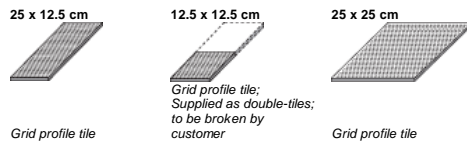

Floor Tiles