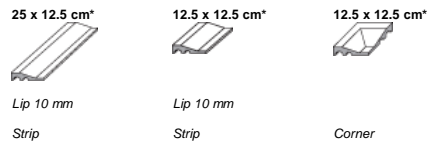

Shower Tub System*/**

Model number	34090H	32100H	32080H	27182H	27180H	27181H
Nominal dimens.	25 x 12.5 cm	12.5 x 12.5 cm	25 x 25 cm	25 x 12.5 cm*	12.5 x 12.5 cm*	12.5 x 12.5 cm*
Work size	244 x 119 x 8 mm	119 x 119 x 8 mm	244 x 244 x 8 mm	244 x 119 x 18/8 mm	119 x 119 x 18/8 mm	119 x 119 x 18/8 mm
m²/m - pieces	32.00/m²	64.00/m²	16.00/m²	4.00/m	8.00/m	8.00/m
m²/m/pce. - kg	15.36 m²	15.36 m²	16.80 m²	2.72 m	2.72 m	0.50 piece
Bundle - pieces	33	66	14	22	44	12
Bundle - m²/m	1.03 m²	1.03 m²	0.88 m²	5.50 m	5.50 m	6.00
Bundle - kg	15.84	15.84	14.70	14.96	14.96	6.00
Pallet - m²	86.63	86.63	70.88			
Pallet - kg	1,330.56	1,330.56	1,190.70			
Slip resistance	R11/B	R11/B	R11/B	R10/B	R10/B	R10/B
Stress group	1	2	2			
901 natural-white	901i-34090H ✓ Price gr. A216 (m²)	901i-32100H ✓ Price gr. A241 (m²)	901i-32080H ✓ Price gr. A241 (m²)	901i-27182H ✓ Price gr. A506 (pce.)	901i-27180H ✓ Price gr. A455 (pce.)	901i-27181H ✓ Price gr. A489 (pce.)
912 atlantic-blue	912i-34090H ✓ Price gr. A216 (m²)	912i-32100H ✓ Price gr. A241 (m²)	912i-32080H ✓ Price gr. A241 (m²)	912i-27182H ✓ Price gr. A506 (pce.)	912i-27180H ✓ Price gr. A455 (pce.)	912i-27181H ✓ Price gr. A489 (pce.)
917 neutral-grey	917i-34090H ✓ Price gr. A216 (m²)	917i-32100H ✓ Price gr. A241 (m²)	917i-32080H ✓ Price gr. A241 (m²)	917i-27182H ✓ Price gr. A506 (pce.)	917i-27180H ✓ Price gr. A455 (pce.)	917i-27181H ✓ Price gr. A489 (pce.)
922 pastel-brown	922i-34090H ✓ Price gr. A216 (m²)	922i-32100H ✓ Price gr. A241 (m²)	922i-32080H ✓ Price gr. A241 (m²)	922i-27182H ✓ Price gr. A506 (pce.)	922i-27180H ✓ Price gr. A455 (pce.)	922i-27181H ✓ Price gr. A489 (pce.)
926 alabaster-white	926i-34090H ✓ Price gr. A216 (m²)	926i-32100H ✓ Price gr. A241 (m²)	926i-32080H ✓ Price gr. A241 (m²)	926i-27182H ✓ Price gr. A506 (pce.)	926i-27180H ✓ Price gr. A455 (pce.)	926i-27181H ✓ Price gr. A489 (pce.)

Register number:
P1B017/01