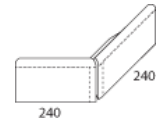

External angle (mitred pair)
Corner radius 30 mm

Model number		55800	55805	55802	55806
Work size mm		244 x 150/119 x 25/30	119 x 150/119 x 25/30	(2x) 143 x 143/119	(2x) 240 x 150/119 x 25/30
m - pieces		4.00	8.00		
m/pair - kg		14.80 m	14.40 m	1.60 pair	5.40 pair
Bundle - pce./pair		3 pieces	6 pieces	1 pair	1 pair
Bundle - m		0.75	0.75		
Bundle - kg		11.10	10.80	1.60	5.40
701 white, matt**		701-55800 Price gr. A638 (pce.)	701-55805 Price gr. A577 (pce.)	701-55802 Price gr. A668 (pair)	701-55806 Price gr. A754 (pair)
5533 blue 3***		5533-55800 Price gr. A645 (pce.)	5533-55805 Price gr. A581 (pce.)	5533-55802 Price gr. A683 (pair)	5533-55806 Price gr. A757 (pair)
5535 blue 5****		5535-55800 Price gr. A645 (pce.)	5535-55805 Price gr. A581 (pce.)	5535-55802 Price gr. A683 (pair)	5535-55806 Price gr. A757 (pair)

* For cover gratings, refer to page 1.76; for the covered gutter tile to page 1.74.

No pallet rebate is granted for the products shown on this page.