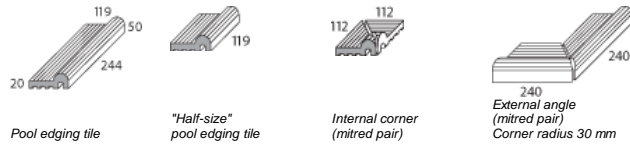

## Pool Edging Tiles\*

Extruded Ceramic Tiles, Precision, DIN EN 14411, group Ab, glazed (GL) / unglazed (UGL)  
for floor coverings in indoor and outdoor areas (stoneware tiles)

e.g. for the Systems Zürich, Wiesbaden with decreased water level, "Skimmer" etc.

Model number	55440	55445	55442	55446		
Work size mm	244 x 119/50 x 20	119 x 119/50 x 20	(2x) 112 x 112/50 x 20	(2x) 240 x 119/50 x 20		
m - pieces	4.00	8.00				
m/pair - kg	6.20 m	6.24 m	0.60 pair	2.50 pair		
Bundle - pce./pair	10 pieces	20 pieces		5 pair		
Bundle - m	2.50	2.50				
Bundle - kg	15.50	15.60		12.50		
Slip resistance	-/C	-/C	-/C	-/C		
<b>900</b> grey-beige	<b>900-55440</b> <input checked="" type="checkbox"/> Price gr. <b>A511</b> (pce.)	<b>900-55445</b> <input checked="" type="checkbox"/> Price gr. <b>A467</b> (pce.)	<b>900-55442</b> <input checked="" type="checkbox"/> Price gr. <b>A533</b> (pair)	<b>900-55446</b> <input checked="" type="checkbox"/> Price gr. <b>A608</b> (pair)		
<b>900</b> grey-beige**	<b>701-55440</b> <input checked="" type="checkbox"/> Price gr. <b>A547</b> (pce.)	<b>701-55445</b> <input checked="" type="checkbox"/> Price gr. <b>A489</b> (pce.)	<b>701-55442</b> <input checked="" type="checkbox"/> Price gr. <b>A581</b> (pair)	<b>701-55446</b> <input checked="" type="checkbox"/> Price gr. <b>A654</b> (pair)		
<b>701</b> white, matt						
<b>900</b> grey-beige***	<b>5535-55440</b> <input checked="" type="checkbox"/> Price gr. <b>A547</b> (pce.)	<b>5535-55445</b> <input checked="" type="checkbox"/> Price gr. <b>A489</b> (pce.)	<b>5535-55442</b> <input checked="" type="checkbox"/> Price gr. <b>A581</b> (pair)	<b>5535-55446</b> <input checked="" type="checkbox"/> Price gr. <b>A654</b> (pair)		
<b>5535</b> blue 5						